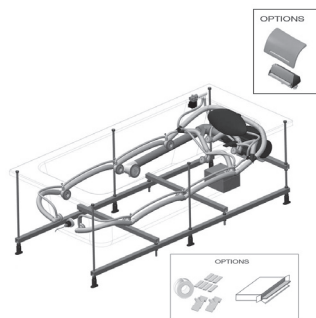

### Caractéristiques techniques

- **DIMENSIONS :** 170 x 75 cm
- **MATÉRIAU :** Acrylique
- **VOLUME (L) :** 205/135
- **TYPE DE MESSAGES :** 2 programmes de massage : Silence et Tonic pour un effet énergisant selon vos envies
- **CHROMOTHÉRAPIE :** 1 spot LEDs haute luminosité
- **TYPE DE BAIGNOIRE BALNÉO :** Rectangulaire
- 1 appui-tête cascade pour une action ciblée sur vos cervicales (ajouter "-M" avant le code finition "-00")

### Produits complémentaires

- E6T27 : Tablier frontal

Descriptif CCTP : Système Plus, baignoire 170 cm. E5BB2210. Collection : ODÉON UP. DIMENSIONS : 170 x 75 cm. POIDS : 47,5 kg. MATÉRIAU : Acrylique. TYPE D'INSTALLATION : Encastré. VOLUME (L) : 205/135. MESSAGES : Massage eau. TYPE DE MESSAGES : 2 programmes de massage : Silence et Tonic pour un effet énergisant selon vos envies. BUSES : 6 buses latérales orientables, 4 mini buses dorsales, 2 mini buses plantaires : affleurantes pour une discrétion assurée. CHROMOTHÉRAPIE : 1 spot LEDs haute luminosité. SÉCURITÉ : Fonctionnement sans eau. TYPE DE BAIGNOIRE BALNÉO : Rectangulaire. 1 châssis autoportant pour faciliter l'installation. 1 appui-tête cascade pour une action ciblée sur vos cervicales (ajouter "-M" avant le code finition "-00").

Descriptif CCTP : Système Plus, baignoire 170 cm. E5BB2210. Collection : ODÉON UP. DIMENSIONS : 170 x 75 cm. POIDS : 47,5 kg. MATÉRIAU : Acrylique. TYPE D'INSTALLATION : Encastré. VOLUME (L) : 205/135. MASSAGES : Massage eau. TYPE DE MASSAGES : 2 programmes de massage : Silence et Tonic pour un effet énergisant selon vos envies. BUSES : 6 buses latérales orientables, 4 mini buses dorsales, 2 mini buses plantaires : affleurantes pour une discrétion assurée. CHROMOTHÉRAPIE : 1 spot LEDs haute luminosité. SÉCURITÉ : Fonctionnement sans eau. TYPE DE BAIGNOIRE BALNÉO : Rectangulaire. 1 châssis autoportant pour faciliter l'installation. 1 appui-tête cascade pour une action ciblée sur vos cervicales (ajouter "-M" avant le code finition "-00").