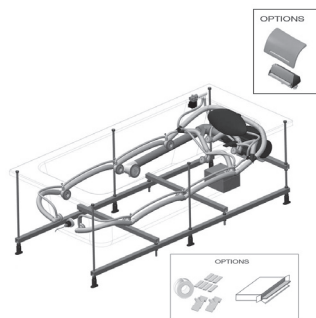

### Produits requis

- E6D015 : Vidage baignoire
- E70174 : Vidage baignoire

- POIDS : 51 kg
- TYPE D'INSTALLATION : Encastré
- MASSAGES : Massage eau
- BUSES : 6 buses latérales orientables, 4 mini buses dorsales, 2 mini buses plantaires : affleurantes pour une discrétion assurée
- SÉCURITÉ : Fonctionnement sans eau
- Clavier rétro-éclairé, 3 touches
- En option : 1 appui-tête cascade pour une action ciblée sur vos cervicales (ajouter "-M" avant le code finition "-00")

### Produits complémentaires

- E6T28 : Tablier frontal

Descriptif CCTP : Système Plus, baignoire 180 cm. E5BB2200. Collection : ODÉON UP. DIMENSIONS : 180 x 80 cm. POIDS : 51 kg. MATÉRIAU : Acrylique. TYPE D'INSTALLATION : Encastré. VOLUME (L) : 245/175. MASSAGES : Massage eau. TYPE DE MASSAGES : 2 programmes de massage : Silence et Tonic pour un effet énergisant selon vos envies. BUSES : 6 buses latérales orientables, 4 mini buses dorsales, 2 mini buses plantaires : affleurantes pour une discrétion assurée. CHROMOTHÉRAPIE : 1 spot LEDs haute luminosité. SÉCURITÉ : Fonctionnement sans eau. TYPE DE BAIGNOIRE BALNÉO : Rectangulaire. Clavier rétro-éclairé, 3 touches. 2 poignées chromées. En option : 1 appui-tête cascade pour une action ciblée sur vos cervicales (ajouter "-M" avant le code finition "-00").