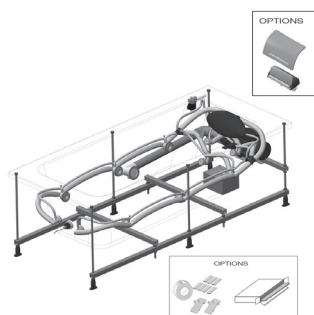

### Caractéristiques techniques

- DIMENSIONS : 190 x 90 cm
- MATÉRIAU : Acrylique
- VOLUME (L) : 320
- TYPE DE MASSAGES : 2 programmes de massage : Silence et Tonic pour un effet énergisant selon vos envies
- CHROMOTHÉRAPIE : 1 spot LEDs haute luminosité
- TYPE DE BAIGNOIRE BALNÉO : Rectangulaire
- Clavier rétro-éclairé, 3 touches
- POIDS : 58 kg
- TYPE D'INSTALLATION : Encastré
- MESSAGES : Massage eau
- BUSES : 6 buses latérales orientables, 4 mini buses dorsales, 2 mini buses plantaires : affleurantes pour une discrétion assurée
- SÉCURITÉ : Fonctionnement sans eau
- VERSION : Hydrojets à droite
- En option : 1 appui-tête cascade pour une action ciblée sur vos cervicales (ajouter "-M" avant le code finition "-00")

### Dessin technique

Descriptif CCTP : Système Plus, baignoire 190 cm. E5BB215R. Collection : EVOK. DIMENSIONS : 190 x 90 cm. POIDS : 58 kg. MATÉRIAU : Acrylique. TYPE D'INSTALLATION : Encastré. VOLUME (L) : 320. MESSAGES : Massage eau. TYPE DE MASSAGES : 2 programmes de massage : Silence et Tonic pour un effet énergisant selon vos envies. BUSES : 6 buses latérales orientables, 4 mini buses dorsales, 2 mini buses plantaires : affleurantes pour une discrétion assurée. CHROMOTHÉRAPIE : 1 spot LEDs haute luminosité. SÉCURITÉ : Fonctionnement sans eau. TYPE DE BAIGNOIRE BALNÉO : Rectangulaire. VERSION : Hydrojets à droite. Clavier rétro-éclairé, 3 touches. En option : 1 appui-tête cascade pour une action ciblée sur vos cervicales (ajouter "-M" avant le code finition "-00").