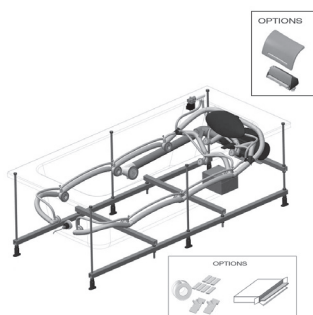

### Caractéristiques techniques

- DIMENSIONS : 190 x 90 cm
- MATÉRIAU : Acrylique
- VOLUME (L) : 320
- TYPE DE MASSAGES : 2 programmes de massage : Silence et Tonic pour un effet énergisant selon vos envies
- CHROMOTHÉRAPIE : 1 spot LEDs haute luminosité
- TYPE DE BAIGNOIRE BALNÉO : Rectangulaire
- Clavier rétro-éclairé, 3 touches
- POIDS : 58 kg
- TYPE D'INSTALLATION : Encastré
- MASSAGES : Massage eau
- BUSES : 6 buses latérales orientables, 4 mini buses dorsales, 2 mini buses plantaires : affleurantes pour une discrétion assurée
- SÉCURITÉ : Fonctionnement sans eau
- VERSION : Hydrojets à gauche
- En option : 1 appui-tête cascade pour une action ciblée sur vos cervicales (ajouter "-M" avant le code finition "-00")

### Dessin technique

Descriptif CCTP : Système Plus, baignoire 190 cm. E5BB215L. Collection : EVOK. DIMENSIONS : 190 x 90 cm. POIDS : 58 kg. MATÉRIAU : Acrylique. TYPE D'INSTALLATION : Encastré. VOLUME (L) : 320. MASSAGES : Massage eau. TYPE DE MASSAGES : 2 programmes de massage : Silence et Tonic pour un effet énergisant selon vos envies. BUSES : 6 buses latérales orientables, 4 mini buses dorsales, 2 mini buses plantaires : affleurantes pour une discrétion assurée. CHROMOTHÉRAPIE : 1 spot LEDs haute luminosité. SÉCURITÉ : Fonctionnement sans eau. TYPE DE BAIGNOIRE BALNÉO : Rectangulaire. VERSION : Hydrojets à gauche. Clavier rétro-éclairé, 3 touches. En option : 1 appui-tête cascade pour une action ciblée sur vos cervicales (ajouter "-M" avant le code finition "-00").