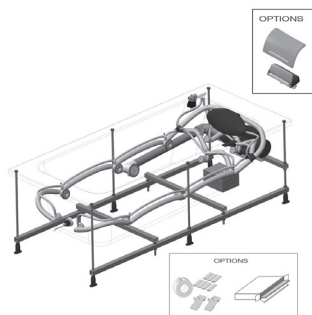

E5BB214R

Collection : EVOK

Couleur* :

00 - Blanc

Principaux atouts :

Caractéristiques techniques

- DIMENSIONS : 180 x 80 cm
- MATÉRIAU : Acrylique
- VOLUME (L) : 260
- TYPE DE MASSAGES : 2 programmes de massage : Silence et Tonic pour un effet énergisant selon vos envies
- CHROMOTHÉRAPIE : 1 spot LEDs haute luminosité
- TYPE DE BAIGNOIRE BALNÉO : Rectangulaire
- Clavier rétro-éclairé, 3 touches

- POIDS : 57 kg
- TYPE D'INSTALLATION : Encastré
- MASSAGES : Massage eau
- BUSES : 6 buses latérales orientables, 4 mini buses dorsales, 2 mini buses plantaires : affleurantes pour une discrétion assurée
- SÉCURITÉ : Fonctionnement sans eau
- VERSION : Hydrojets à droite
- En option : 1 appui-tête cascade pour une action ciblée sur vos cervicales (ajouter "-M" avant le code finition "-00")

Bénéfices installateurs

- INSTALLATION FACILITÉE : Grâce au châssis autoportant

Produits requis

- E6D015 : Vidage baignoire
- E70174 : Vidage baignoire

Produits complémentaires

- E6D035 : Kit accoustique

Dessin technique

Descriptif CCTP : Système Plus, baignoire 180 cm. E5BB214R. Collection : EVOK. DIMENSIONS : 180 x 80 cm. POIDS : 57 kg. MATÉRIAU : Acrylique. TYPE D'INSTALLATION : Encastré. VOLUME (L) : 260. MASSAGES : Massage eau. TYPE DE MASSAGES : 2 programmes de massage : Silence et Tonic pour un effet énergisant selon vos envies. BUSES : 6 buses latérales orientables, 4 mini buses dorsales, 2 mini buses plantaires : affleurantes pour une discrétion assurée. CHROMOTHÉRAPIE : 1 spot LEDs haute luminosité. SÉCURITÉ : Fonctionnement sans eau. TYPE DE BAIGNOIRE BALNÉO : Rectangulaire. VERSION : Hydrojets à droite. Clavier rétro-éclairé, 3 touches. En option : 1 appui-tête cascade pour une action ciblée sur vos cervicales (ajouter "-M" avant le code finition "-00").