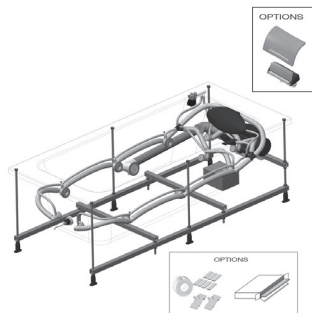

- POIDS : 56 kg
- TYPE D'INSTALLATION : Encastré
- MASSAGES : Massage eau
- BUSES : 6 buses latérales orientables, 4 mini buses dorsales, 2 mini buses plantaires : affleurantes pour une discrétion assurée
- SÉCURITÉ : Fonctionnement sans eau
- VERSION : Hydrojets à droite
- En option : 1 appui-tête cascade pour une action ciblée sur vos cervicales (ajouter "-M" avant le code finition "-00")

**Bénéfices installateurs**

- INSTALLATION FACILITÉE : Grâce au châssis autoportant

**Produits requis**

- E70174 : Vidage baignoire

**Produits complémentaires**

- E6T33

**Dessin technique**

Descriptif CCTP : Système Plus, baignoire 170 cm. E5BB213R. Collection : EVOK. DIMENSIONS : 200 x 100 cm. POIDS : 56 kg. MATÉRIAU : Acrylique. TYPE D'INSTALLATION : Encastré. VOLUME (L) : 220. MASSAGES : Massage eau. TYPE DE MASSAGES : 2 programmes de massage : Silence et Tonic pour un effet énergisant selon vos envies. BUSES : 6 buses latérales orientables, 4 mini buses dorsales, 2 mini buses plantaires : affleurantes pour une discrétion assurée. CHROMOTHÉRAPIE : 1 spot LEDs haute luminosité. SÉCURITÉ : Fonctionnement sans eau. TYPE DE BAIGNOIRE BALNÉO : Rectangulaire. VERSION : Hydrojets à droite. Clavier rétro-éclairé, 3 touches. En option : 1 appui-tête cascade pour une action ciblée sur vos cervicales (ajouter "-M" avant le code finition "-00").