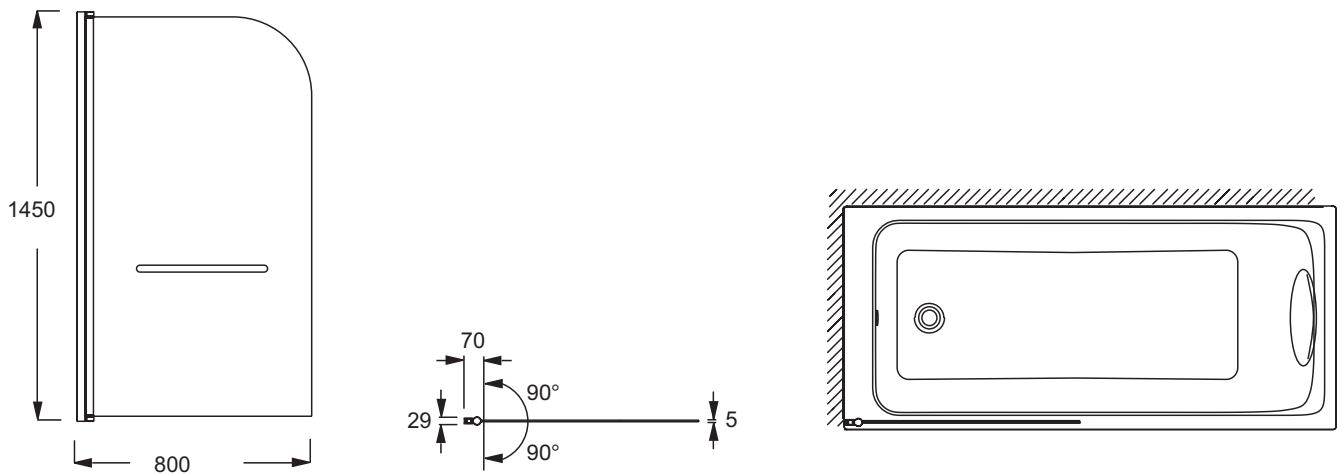

**E4932**

**Collection :** ODÉON UP

**Couleur\* :**

GA - Profils chromés

**Principaux atouts :**

**Caractéristiques techniques**

- DIMENSIONS : 0 x 80 x 145 cm
- MATÉRIAU : Verre
- TABLIER ASSOCIÉ EN OPTION : Non
- BAIGNOIRE DEUX PLACES : Non
- POIDS : 18 kg
- TYPES D'ACCESSOIRE : Pare-bain
- PARE-BAIN ASSOCIÉ EN OPTION : Non
- EQUIPABLE EN BALNÉO : Non

**Bénéfices consommateurs**

- DESIGN ÉLÉGANT : Profilé chromé avec cache de finition haut et visserie cachée
- COMPATIBILITÉ : Avec toutes les baignoires rectangulaires
- ACCESSOIRE INCLUS : Avec porte-serviettes en inox brossé
- ENTRETIEN FACILITÉ : Verre traité anticalcaire
- ÉTANCHÉITÉ : Joint bas double pour une meilleure étanchéité

**Bénéfices installateurs**

- COMPENSATION MURALE : De 18 mm pour les éventuels faux aplombs des murs
- INSTALLATION FACILITÉE : Pare-bain pré-monté et joint pré-découpé
- RÉVERSIBLE : Pour installation droite ou gauche

**Dessin technique**

Descriptif CCTP : Pare-bain. E4932. Collection : ODÉON UP. DIMENSIONS : 0 x 80 x 145 cm. POIDS : 18 kg. MATÉRIAU : Verre. TYPES D'ACCESSOIRE : Pare-bain. TABLIER ASSOCIÉ EN OPTION : Non. PARE-BAIN ASSOCIÉ EN OPTION : Non. BAIGNOIRE DEUX PLACES : Non. EQUIPABLE EN BALNÉO : Non.