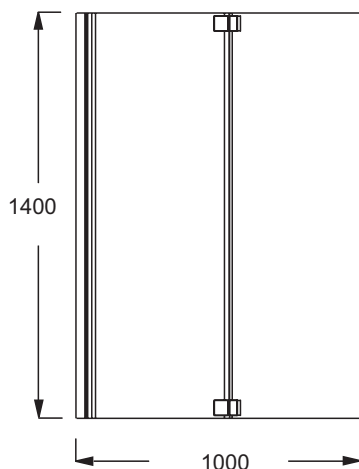

E4931

Collection : ADÉQUATION

Couleur* :

GA - Profils chromés

Principaux atouts :

Caractéristiques techniques

- DIMENSIONS : 0 x 100 x 140 cm
- MATÉRIAU : Verre
- TABLIER ASSOCIÉ EN OPTION : Non
- EQUIPABLE EN BALNÉO : Non
- POIDS : 30 kg
- TYPES D'ACCESSOIRE : Pare-bain
- BAIGNOIRE DEUX PLACES : Non

- RÉVERSIBLE : Pour installation droite ou gauche

Dessin technique

Descriptif CCTP : Pare-bain. E4931. Collection : ADÉQUATION. DIMENSIONS : 0 x 100 x 140 cm. POIDS : 30 kg. MATÉRIAU : Verre. TYPES D'ACCESSOIRE : Pare-bain. TABLIER ASSOCIÉ EN OPTION : Non. BAIGNOIRE DEUX PLACES : Non. EQUIPABLE EN BALNÉO : Non.