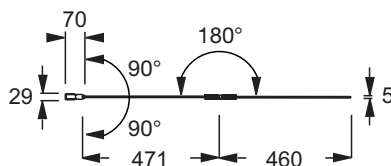

E4931

Collection : ADÉQUATION

Couleur* :

GA - Profils chromés

Principaux atouts :

Caractéristiques techniques

- DIMENSIONS : 0 x 100 x 140 cm
- MATÉRIAU : Verre
- TABLIER ASSOCIÉ EN OPTION : Non
- EQUIPABLE EN BALNÉO : Non
- POIDS : 30 kg
- TYPES D'ACCESSOIRE : Pare-bain
- BAIGNOIRE DEUX PLACES : Non

- RÉVERSIBLE : Pour installation droite ou gauche

Dessin technique

Descriptif CCTP : Pare-bain. E4931. Collection : ADÉQUATION. DIMENSIONS : 0 x 100 x 140 cm. POIDS : 30 kg. MATÉRIAU : Verre. TYPES D'ACCESSOIRE : Pare-bain. TABLIER ASSOCIÉ EN OPTION : Non. BAIGNOIRE DEUX PLACES : Non. EQUIPABLE EN BALNÉO : Non.