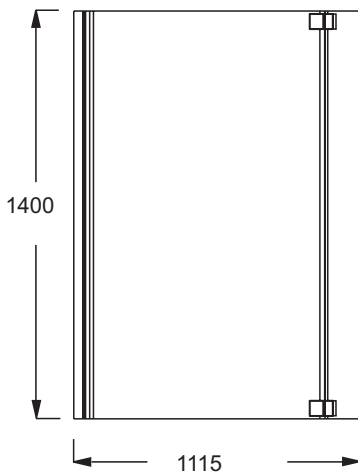

## Caractéristiques techniques

- DIMENSIONS : 142 x 111,50 cm
- MATÉRIAU : Verre
- TABLIER ASSOCIÉ EN OPTION : Non
- EQUIPABLE EN BALNÉO : Non
- POIDS : 18 kg
- TYPES D'ACCESSOIRE : Pare-bain
- BAIGNOIRE DEUX PLACES : Non

## Dessin technique

Descriptif CCTP : Pare-bain. E4930. Collection : BAIN-DOUCHE NÉO. DIMENSIONS : 142 x 111,50 cm. POIDS : 18 kg. MATÉRIAU : Verre. TYPES D'ACCESSOIRE : Pare-bain. TABLIER ASSOCIÉ EN OPTION : Non. BAIGNOIRE DEUX PLACES : Non. EQUIPABLE EN BALNÉO : Non.