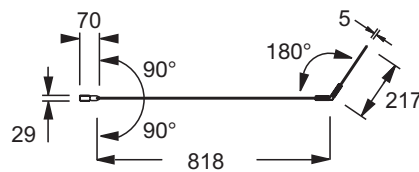

## Caractéristiques techniques

- DIMENSIONS : 142 x 111,50 cm
- MATÉRIAU : Verre
- TABLIER ASSOCIÉ EN OPTION : Non
- EQUIPABLE EN BALNÉO : Non
- POIDS : 18 kg
- TYPES D'ACCESSOIRE : Pare-bain
- BAIGNOIRE DEUX PLACES : Non

## Dessin technique

Descriptif CCTP : Pare-bain. E4930. Collection : BAIN-DOUCHE NÉO. DIMENSIONS : 142 x 111,50 cm. POIDS : 18 kg. MATÉRIAU : Verre. TYPES D'ACCESSOIRE : Pare-bain. TABLIER ASSOCIÉ EN OPTION : Non. BAIGNOIRE DEUX PLACES : Non. EQUIPABLE EN BALNÉO : Non.