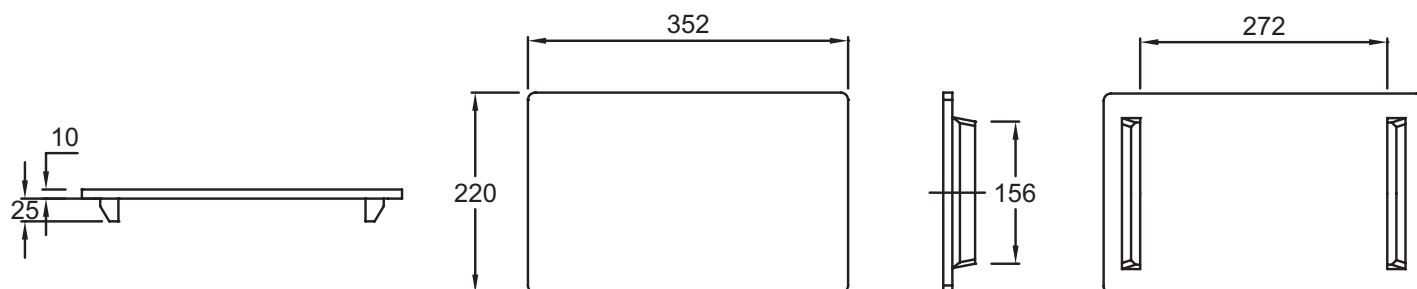

### Caractéristiques techniques

- DIMENSIONS : 22 x 35,20 cm
- TYPE D'INSTALLATION : Posé
- POIDS : 0,6 kg
- TYPE D'ACCESSOIRE : Tablette

### Produits complémentaires

- EXB112 : Plan-vasque 120 cm
- EXB9112 : Plan-vasque 120 cm avec bandeau LED
- EXC112 : Plan-vasque 100 cm
- EXD112 : Plan-vasque 80 cm
- EXE112 : Plan-vasque 60 cm
- EXC9112 : Plan-vasque 100 cm avec bandeau LED
- EXD9112 : Plan-vasque 80 cm avec bandeau LED
- EXE9112 : Plan-vasque 60 cm avec bandeau LED

### Dessin technique

Descriptif CCTP : Tablette à poser sur plan-vasque. E4916. Collection : TERRACE. DIMENSIONS : 22 x 35,20 cm. POIDS : 0,6 kg. TYPE D'INSTALLATION : Posé. TYPE D'ACCESSOIRE : Tablette.