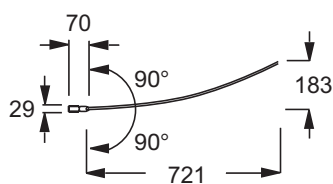

E4910

Collection : MICROMÉGA DUO

Couleur* :

GA - Profilés
chromés

Caractéristiques techniques

- DIMENSIONS : 0 x 79 x 140 cm
- MATÉRIAU : Verre
- TABLIER ASSOCIÉ EN OPTION : Non
- BAIGNOIRE DEUX PLACES : Non
- POIDS : 18 kg
- TYPES D'ACCESSOIRE : Pare-bain
- PARE-BAIN ASSOCIÉ EN OPTION : Non
- EQUIPABLE EN BALNÉO : Non

Bénéfices consommateurs

- DESIGN : Pare-bain épousant la forme de la baignoire
- FINITIONS : Profilé chromé
- FINESSE : En verre transparent de 6 mm

Produits complémentaires

- E60220 : Baignoire en acrylique
- E60221 : Baignoire en acrylique

Dessin technique

Descriptif CCTP : Pare-bain réversible. E4910. Collection : MICROMÉGA DUO. DIMENSIONS : 0 x 79 x 140 cm. POIDS : 18 kg. MATÉRIAU : Verre. TYPES D'ACCESSOIRE : Pare-bain. TABLIER ASSOCIÉ EN OPTION : Non. PARE-BAIN ASSOCIÉ EN OPTION : Non. BAIGNOIRE DEUX PLACES : Non. EQUIPABLE EN BALNÉO : Non.