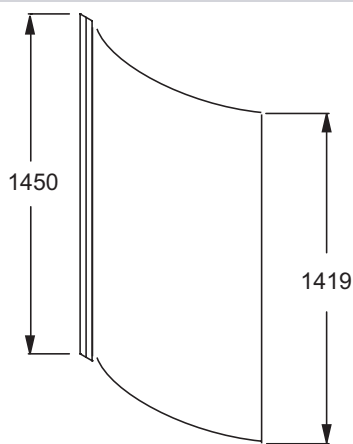

E4910

Collection : MICROMÉGA DUO

Couleur* :

GA - Profilés
chromés

Caractéristiques techniques

- DIMENSIONS : 0 x 79 x 140 cm
- MATÉRIAU : Verre
- TABLIER ASSOCIÉ EN OPTION : Non
- BAIGNOIRE DEUX PLACES : Non
- POIDS : 18 kg
- TYPES D'ACCESSOIRE : Pare-bain
- PARE-BAIN ASSOCIÉ EN OPTION : Non
- EQUIPABLE EN BALNÉO : Non

Bénéfices consommateurs

- DESIGN : Pare-bain épousant la forme de la baignoire
- FINITIONS : Profilé chromé
- FINESSE : En verre transparent de 6 mm

Produits complémentaires

- E60220 : Baignoire en acrylique
- E60221 : Baignoire en acrylique

Dessin technique

Descriptif CCTP : Pare-bain réversible. E4910. Collection : MICROMÉGA DUO. DIMENSIONS : 0 x 79 x 140 cm. POIDS : 18 kg. MATÉRIAU : Verre. TYPES D'ACCESSOIRE : Pare-bain. TABLIER ASSOCIÉ EN OPTION : Non. PARE-BAIN ASSOCIÉ EN OPTION : Non. BAIGNOIRE DEUX PLACES : Non. EQUIPABLE EN BALNÉO : Non.