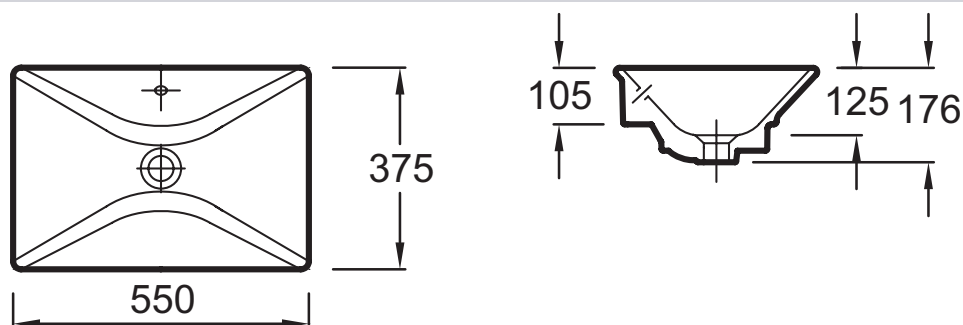

E4819

Collection : RÊVE

Couleur\* :

00 - Blanc

### Caractéristiques techniques

- DIMENSIONS : 55 x 37,50 cm
- MATÉRIAU : Céramique
- PERCEMENT ROBINETTERIE : Sans trou de robinetterie
- POIDS : 8,5 kg
- TYPE D'INSTALLATION : Posé
- TROP-PLEIN : Avec trou de trop plein

### Dessin technique

Descriptif CCTP : Vasque à poser 55 cm. E4819. Collection : RÊVE. DIMENSIONS : 55 x 37,50 cm. POIDS : 8,5 kg. MATÉRIAU : Céramique. TYPE D'INSTALLATION : Posé. PERCEMENT ROBINETTERIE : Sans trou de robinetterie. TROP-PLEIN : Avec trou de trop plein.