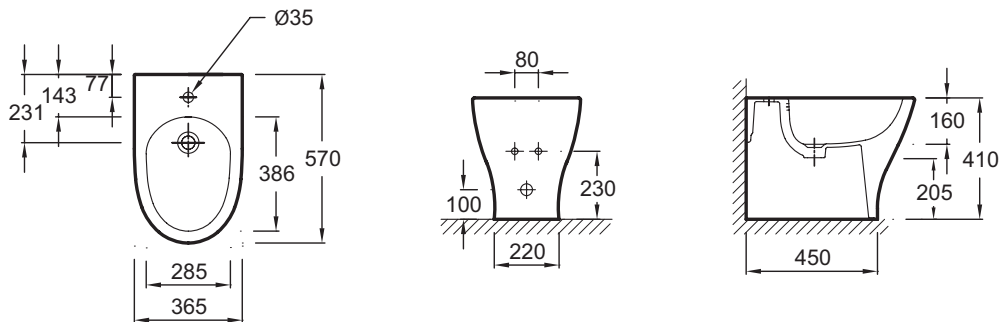

**E4798**

**Collection :** ODÉON UP

**Couleur\* :**

00 - Blanc

**Principaux atouts :**

### Caractéristiques techniques

- DIMENSIONS : 57 x 36,50 cm
- MATÉRIAU : Céramique
- NORMES ET RÉGLEMENTATIONS : NF
- BRIDE : 1
- MÉCANISME SILENCIEUX : Silencieux classe 1
- GARANTIE DE LA CÉRAMIQUE : 10 ans
- Percé 1 trou de robinetterie
- POIDS : 19,8 kg
- TYPE D'INSTALLATION : Au sol
- HAUTEUR : Confort
- PRODUIT INCLUS : (robinetterie non incluse)
- ISOLATION PHONIQUE ET THERMIQUE DU RESERVOIR : Non
- CONDITIONNEMENT : 1 colis

### Bénéfices consommateurs

- ENTRETIEN FACILITÉ : La surface extérieure de la cuvette est entièrement lisse pour un nettoyage intégral et rapide
- ENTRETIEN FACILITÉ : L'ensemble du WC est intégralement adossé au mur, sans espace où se loge la poussière
- ESTHÉTIQUE : Élégance et discrétion avec les fixations cachées.

### Dessin technique

Descriptif CCTP : Bidet au sol. E4798. Collection : ODÉON UP. DIMENSIONS : 57 x 36,50 cm. POIDS : 19,8 kg. MATÉRIAU : Céramique. TYPE D'INSTALLATION : Au sol. NORMES ET RÉGLEMENTATIONS : NF. HAUTEUR : Confort. BRIDE : 1. PRODUIT INCLUS : (robinetterie non incluse). MÉCANISME SILENCIEUX : Silencieux classe 1. ISOLATION PHONIQUE ET THERMIQUE DU RESERVOIR : Non. GARANTIE DE LA CÉRAMIQUE : 10 ans. CONDITIONNEMENT : 1 colis. Percé 1 trou de robinetterie.