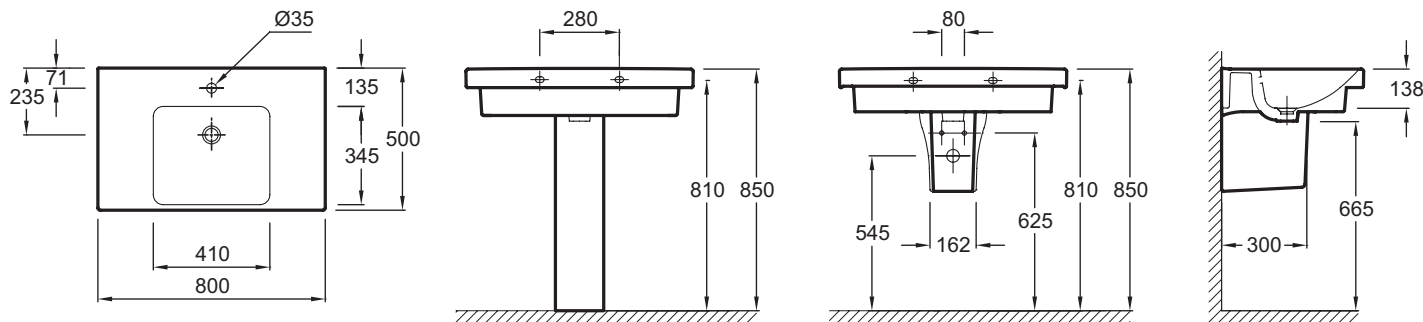

### Caractéristiques techniques

- DIMENSIONS : 80 x 50 cm
- MATÉRIAU : Céramique
- PERCEMENT ROBINETTERIE : Percé 1 trou
- TROP-PLEIN : Avec trou de trop plein
- PRODUIT INCLUS : (robinetterie non incluse)
- ROBINETTERIE CONSEILLÉE : Aleo, une gamme design très accessible
- POIDS : 26,6 kg
- TYPE D'INSTALLATION : Autoportant ou peut être monté sur un meuble spécifique
- CONFIGURATION : STANDARD
- NOMBRE DE VASQUES : Simple vasque
- INFOS COMPLÉMENTAIRES : (robinetterie non incluse)

### Produits complémentaires

- E4797 : Barre porte-serviettes 80 cm

### Dessin technique

Descriptif CCTP : Plan-vasque 80 cm. E4796. Collection : ODÉON UP. DIMENSIONS : 80 x 50 cm. POIDS : 26,6 kg. MATÉRIAU : Céramique. TYPE D'INSTALLATION : Autoportant ou peut être monté sur un meuble spécifique. PERCEMENT ROBINETTERIE : Percé 1 trou. CONFIGURATION : STANDARD. TROP-PLEIN : Avec trou de trop plein. NOMBRE DE VASQUES : Simple vasque. PRODUIT INCLUS : (robinetterie non incluse). INFOS COMPLÉMENTAIRES : (robinetterie non incluse). ROBINETTERIE CONSEILLÉE : Aleo, une gamme design très accessible.