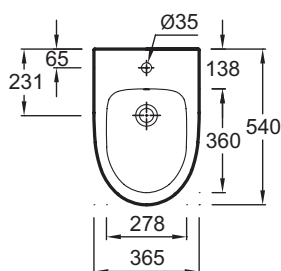

E4765

Collection : ODÉON UP

Couleur* :

00 - Blanc

Principaux atouts :

Caractéristiques techniques

- DIMENSIONS : 54 x 36,50 cm
- MATÉRIAU : Céramique
- NORMES ET RÉGLEMENTATIONS : NF
- MÉCANISME SILENCIEUX : Silencieux classe 1
- GARANTIE DE LA CÉRAMIQUE : 10 ans
- Percé 1 trou de robinetterie
- POIDS : 19 kg
- TYPE D'INSTALLATION : Suspendu
- PRODUIT INCLUS : (robinetterie non incluse)
- ISOLATION PHONIQUE ET THERMIQUE DU RESERVOIR : Non
- CONDITIONNEMENT : 1 colis
- Semi-caréné

Produits complémentaires

- E6510 : Bâti-support seul

Dessin technique

Descriptif CCTP : Bidet suspendu. E4765. Collection : ODÉON UP. DIMENSIONS : 54 x 36,50 cm. POIDS : 19 kg. MATÉRIAU : Céramique. TYPE D'INSTALLATION : Suspendu. NORMES ET RÉGLEMENTATIONS : NF. PRODUIT INCLUS : (robinetterie non incluse). MÉCANISME SILENCIEUX : Silencieux classe 1. ISOLATION PHONIQUE ET THERMIQUE DU RESERVOIR : Non. GARANTIE DE LA CÉRAMIQUE : 10 ans. CONDITIONNEMENT : 1 colis. Percé 1 trou de robinetterie. Semi-caréné.