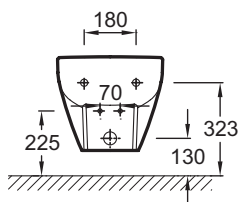

E4765

Collection : ODÉON UP

Couleur* :

00 - Blanc

Principaux atouts :

Caractéristiques techniques

- DIMENSIONS : 54 x 36,50 cm
- MATÉRIAU : Céramique
- NORMES ET RÉGLEMENTATIONS : NF
- MÉCANISME SILENCIEUX : Silencieux classe 1
- GARANTIE DE LA CÉRAMIQUE : 10 ans
- Percé 1 trou de robinetterie
- POIDS : 19 kg
- TYPE D'INSTALLATION : Suspendu
- PRODUIT INCLUS : (robinetterie non incluse)
- ISOLATION PHONIQUE ET THERMIQUE DU RESERVOIR : Non
- CONDITIONNEMENT : 1 colis
- Semi-caréné

Produits complémentaires

- E6510 : Bâti-support seul

Dessin technique

Descriptif CCTP : Bidet suspendu. E4765. Collection : ODÉON UP. DIMENSIONS : 54 x 36,50 cm. POIDS : 19 kg. MATÉRIAU : Céramique. TYPE D'INSTALLATION : Suspendu. NORMES ET RÉGLEMENTATIONS : NF. PRODUIT INCLUS : (robinetterie non incluse). MÉCANISME SILENCIEUX : Silencieux classe 1. ISOLATION PHONIQUE ET THERMIQUE DU RESERVOIR : Non. GARANTIE DE LA CÉRAMIQUE : 10 ans. CONDITIONNEMENT : 1 colis. Percé 1 trou de robinetterie. Semi-caréné.