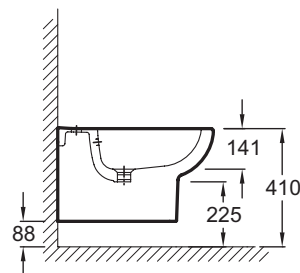

E4765

Collection : ODÉON UP

Couleur* :

00 - Blanc

Principaux atouts :

Caractéristiques techniques

- DIMENSIONS : 54 x 36,50 cm
- MATÉRIAU : Céramique
- NORMES ET RÉGLEMENTATIONS : NF
- MÉCANISME SILENCIEUX : Silencieux classe 1
- GARANTIE DE LA CÉRAMIQUE : 10 ans
- Percé 1 trou de robinetterie
- POIDS : 19 kg
- TYPE D'INSTALLATION : Suspendu
- PRODUIT INCLUS : (robinetterie non incluse)
- ISOLATION PHONIQUE ET THERMIQUE DU RESERVOIR : Non
- CONDITIONNEMENT : 1 colis
- Semi-caréné

Produits complémentaires

- E6510 : Bâti-support seul

Dessin technique

Descriptif CCTP : Bidet suspendu. E4765. Collection : ODÉON UP. DIMENSIONS : 54 x 36,50 cm. POIDS : 19 kg. MATÉRIAU : Céramique. TYPE D'INSTALLATION : Suspendu. NORMES ET RÉGLEMENTATIONS : NF. PRODUIT INCLUS : (robinetterie non incluse). MÉCANISME SILENCIEUX : Silencieux classe 1. ISOLATION PHONIQUE ET THERMIQUE DU RESERVOIR : Non. GARANTIE DE LA CÉRAMIQUE : 10 ans. CONDITIONNEMENT : 1 colis. Percé 1 trou de robinetterie. Semi-caréné.