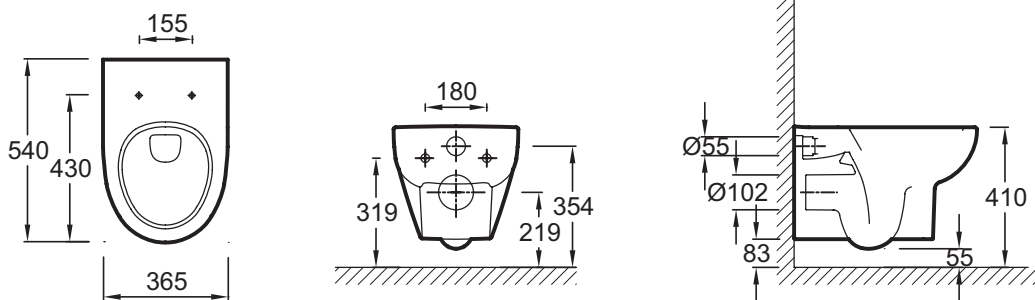

## Caractéristiques techniques

- DIMENSIONS : 54 x 36,50 cm
- MATÉRIAU : Céramique
- NORMES ET RÉGLEMENTATIONS : NF
- BRIDE : 1
- GARANTIE DE LA CÉRAMIQUE : 10 ans
- POIDS : 25,8 kg
- TYPE D'INSTALLATION : Suspendu
- CONSOMMATION D'EAU : 2,6/4 L et 3/6 L
- PRODUIT INCLUS : (abattant, bâti-support et plaque de commande non inclus)
- CONDITIONNEMENT : 1 colis

## Dessin technique

Descriptif CCTP : Cuvette suspendue. E4764. Collection : ODÉON UP. DIMENSIONS : 54 x 36,50 cm. POIDS : 25,8 kg. MATÉRIAU : Céramique. TYPE D'INSTALLATION : Suspendu. NORMES ET RÉGLEMENTATIONS : NF. CONSOMMATION D'EAU : 2,6/4 L et 3/6 L. BRIDE : 1. PRODUIT INCLUS : (abattant, bâti-support et plaque de commande non inclus). GARANTIE DE LA CÉRAMIQUE : 10 ans. CONDITIONNEMENT : 1 colis.