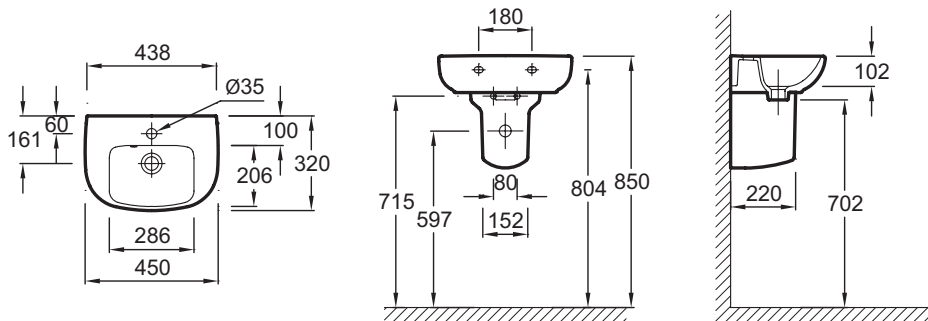

E4760

Collection : ODÉON UP

Couleur* :

00 - Blanc

Principaux atouts :

Caractéristiques techniques

- DIMENSIONS : 45 x 32 cm
- MATÉRIAU : Céramique
- PERCEMENT ROBINETTERIE : Percé 1 trou
- TROP-PLEIN : Avec trou de trop plein
- INFOS COMPLÉMENTAIRES : (robinetterie non incluse)
- POIDS : 8,5 kg
- TYPE D'INSTALLATION : Autoportant ou peut être monté sur un meuble spécifique
- CONFIGURATION : STANDARD
- PRODUIT INCLUS : (robinetterie non incluse)
- ROBINETTERIE CONSEILLÉE : Aleo, une gamme design très accessible

Produits complémentaires

- 19087D : Cache-siphon

Dessin technique

Descriptif CCTP : Lave-mains 45 cm. E4760. Collection : ODÉON UP. DIMENSIONS : 45 x 32 cm. POIDS : 8,5 kg. MATÉRIAU : Céramique. TYPE D'INSTALLATION : Autoportant ou peut être monté sur un meuble spécifique. PERCEMENT ROBINETTERIE : Percé 1 trou. CONFIGURATION : STANDARD. TROP-PLEIN : Avec trou de trop plein. PRODUIT INCLUS : (robinetterie non incluse). INFOS COMPLÉMENTAIRES : (robinetterie non incluse). ROBINETTERIE CONSEILLÉE : Aleo, une gamme design très accessible.