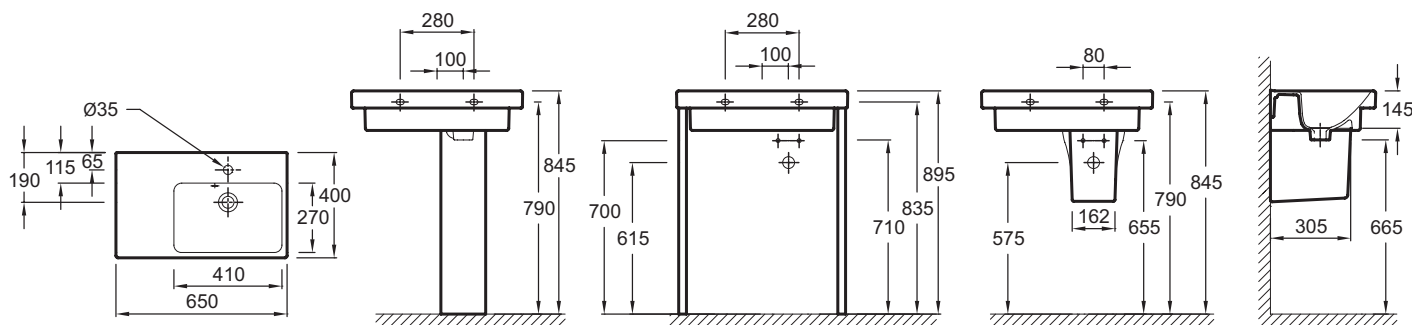

### Caractéristiques techniques

- DIMENSIONS : 65 x 40 cm
- MATÉRIAU : Céramique
- PERCEMENT ROBINETTERIE : Percé 1 trou
- TROP-PLEIN : Avec trou de trop-plein
- ROBINETTERIE CONSEILLÉE : Aleo, une gamme design très accessible
- POIDS : 18,5 kg
- TYPE D'INSTALLATION : Autoportant ou peut être monté sur un meuble spécifique
- CONFIGURATION : STANDARD
- NOMBRE DE VASQUES : Simple vasque
- INFOS COMPLÉMENTAIRES : robinetterie non incluse

### Produits complémentaires

- E78297 : Siphon "design", modèle court

### Dessin technique

Descriptif CCTP : Plan-vasque 65 cm, à droite. E4758G. Collection : ODÉON UP. DIMENSIONS : 65 x 40 cm. POIDS : 18,5 kg. MATÉRIAU : Céramique. TYPE D'INSTALLATION : Autoportant ou peut être monté sur un meuble spécifique. PERCEMENT ROBINETTERIE : Percé 1 trou. CONFIGURATION : STANDARD. TROP-PLEIN : Avec trou de trop-plein. NOMBRE DE VASQUES : Simple vasque. ROBINETTERIE CONSEILLÉE : Aleo, une gamme design très accessible. INFOS COMPLÉMENTAIRES : robinetterie non incluse.