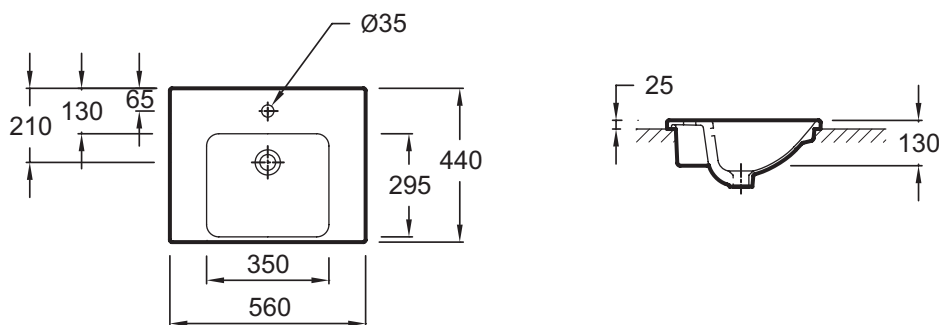

### Caractéristiques techniques

- DIMENSIONS : 56 x 44 cm
- MATÉRIAU : Céramique
- PERCEMENT ROBINETTERIE : Percé 1 trou
- POIDS : 12,5 kg
- TYPE D'INSTALLATION : Encastré par-dessus
- ROBINETTERIE CONSEILLÉE : Aleo, une gamme design très accessible

### Dessin technique

Descriptif CCTP : Vasque à encastrer par-dessus 56 cm. E4756. Collection : ODÉON UP. DIMENSIONS : 56 x 44 cm. POIDS : 12,5 kg. MATÉRIAU : Céramique. TYPE D'INSTALLATION : Encastré par-dessus. PERCEMENT ROBINETTERIE : Percé 1 trou. ROBINETTERIE CONSEILLÉE : Aleo, une gamme design très accessible.