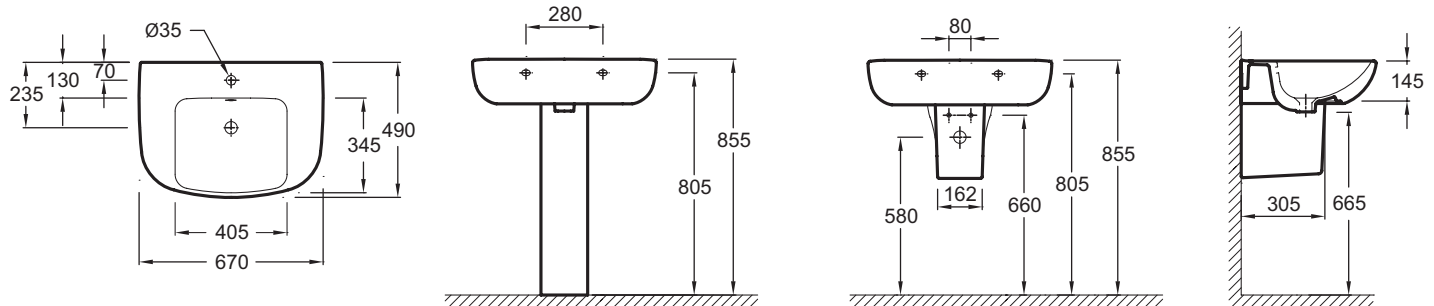

### Caractéristiques techniques

- DIMENSIONS : 67 x 49 cm
- MATÉRIAU : Céramique
- PERCEMENT ROBINETTERIE : Percé 1 trou
- TROP-PLEIN : Avec trou de trop plein
- INFOS COMPLÉMENTAIRES : (robinetterie non incluse)
- POIDS : 19,6 kg
- TYPE D'INSTALLATION : Autoportant ou peut être monté sur un meuble spécifique
- CONFIGURATION : STANDARD
- PRODUIT INCLUS : (robinetterie non incluse)
- ROBINETTERIE CONSEILLÉE : Aleo, une gamme design très accessible

### Dessin technique

Descriptif CCTP : Lavabo 67 cm. E4754C. Collection : ODÉON UP. DIMENSIONS : 67 x 49 cm. POIDS : 19,6 kg. MATÉRIAU : Céramique. TYPE D'INSTALLATION : Autoportant ou peut être monté sur un meuble spécifique. PERCEMENT ROBINETTERIE : Percé 1 trou. CONFIGURATION : STANDARD. TROP-PLEIN : Avec trou de trop plein. PRODUIT INCLUS : (robinetterie non incluse). INFOS COMPLÉMENTAIRES : (robinetterie non incluse). ROBINETTERIE CONSEILLÉE : Aleo, une gamme design très accessible.