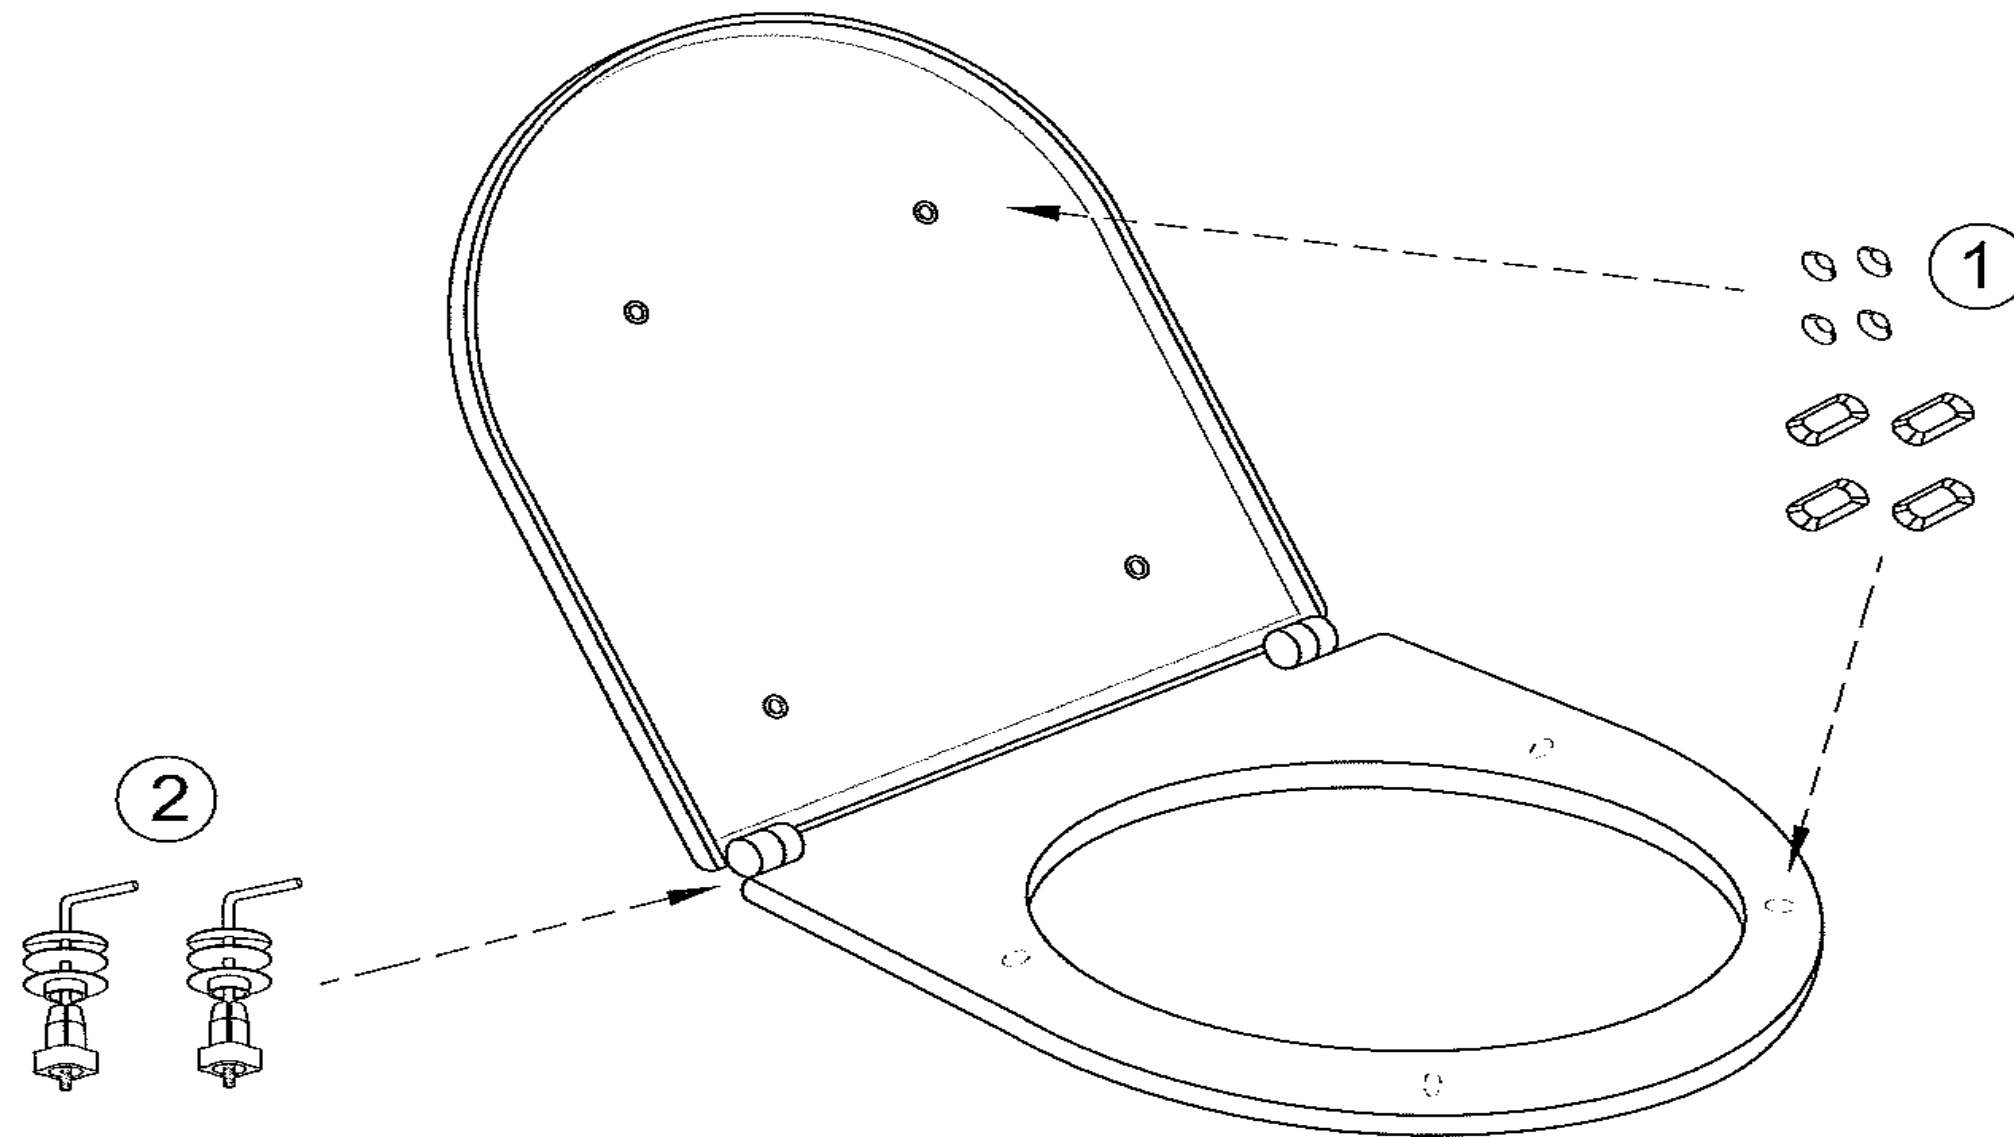

## ODEON E4750

Désignations	Références	PPHT *
1 Tampons	RTA013NF	23,00 €
2 Charnières	E4752-CP	30,00 €

\* PPHT : Prix Public indicatif HT 2016  
Les pièces détachées sont à commander auprès de votre distributeur