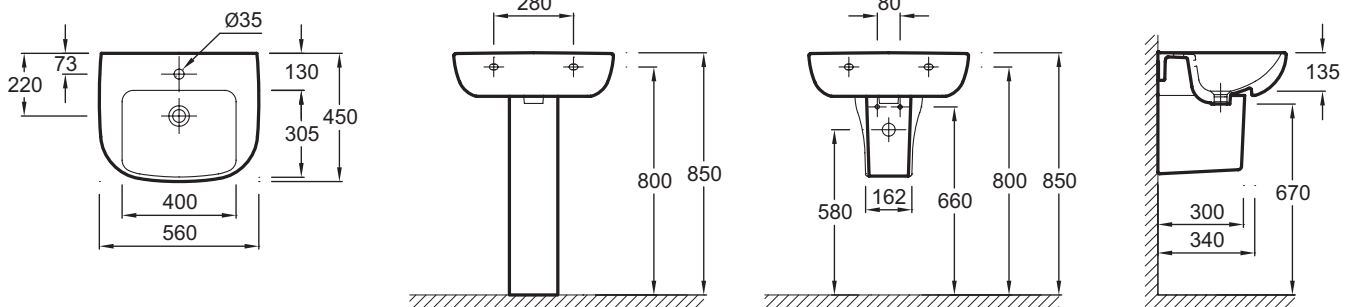

**E4737**

**Collection :** ODÉON UP

**Couleur\* :**

00 - Blanc

**Principaux atouts :**

**Caractéristiques techniques**

- DIMENSIONS : 56 x 45 cm
- MATÉRIAU : Céramique
- PERCEMENT ROBINETTERIE : Percé 1 trou
- TROP-PLEIN : Avec trou de trop plein
- INFOS COMPLÉMENTAIRES : (robinetterie non incluse)
- POIDS : 15,2 kg
- TYPE D'INSTALLATION : Autoportant ou peut être monté sur un meuble spécifique
- CONFIGURATION : STANDARD
- PRODUIT INCLUS : (robinetterie non incluse)
- ROBINETTERIE CONSEILLÉE : Aleo, une gamme design très accessible

**Produits complémentaires**

- 18566W : Cache-siphon

**Dessin technique**

Descriptif CCTP : Lavabo 56 cm. E4737. Collection : ODÉON UP. DIMENSIONS : 56 x 45 cm. POIDS : 15,2 kg. MATÉRIAU : Céramique. TYPE D'INSTALLATION : Autoportant ou peut être monté sur un meuble spécifique. PERCEMENT ROBINETTERIE : Percé 1 trou. CONFIGURATION : STANDARD. TROP-PLEIN : Avec trou de trop plein. PRODUIT INCLUS : (robinetterie non incluse). INFOS COMPLÉMENTAIRES : (robinetterie non incluse). ROBINETTERIE CONSEILLÉE : Aleo, une gamme design très accessible.