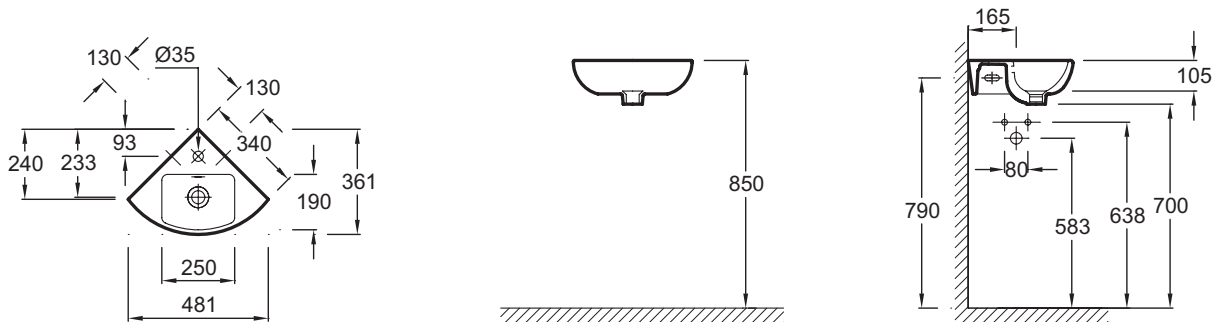

E4733

Collection : ODÉON UP

Couleur* :

00 - Blanc

Principaux atouts :

Caractéristiques techniques

- DIMENSIONS : 34 x 34 cm
- MATÉRIAU : Céramique
- PERCEMENT ROBINETTERIE : Percé 1 trou
- TROP-PLEIN : Avec trou de trop-plein
- INFOS COMPLÉMENTAIRES : Bonde et robinetterie non incluses
- POIDS : 7 kg
- TYPE D'INSTALLATION : Autoportant
- CONFIGURATION : ANGLE
- ROBINETTERIE CONSEILLÉE : Aleo, une gamme design très accessible

Dessin technique

Descriptif CCTP : Lave-mains d'angle 34 cm. E4733. Collection : ODÉON UP. DIMENSIONS : 34 x 34 cm. POIDS : 7 kg. MATÉRIAU : Céramique. TYPE D'INSTALLATION : Autoportant. PERCEMENT ROBINETTERIE : Percé 1 trou. CONFIGURATION : ANGLE. TROP-PLEIN : Avec trou de trop-plein. ROBINETTERIE CONSEILLÉE : Aleo, une gamme design très accessible. INFOS COMPLÉMENTAIRES : Bonde et robinetterie non incluses.