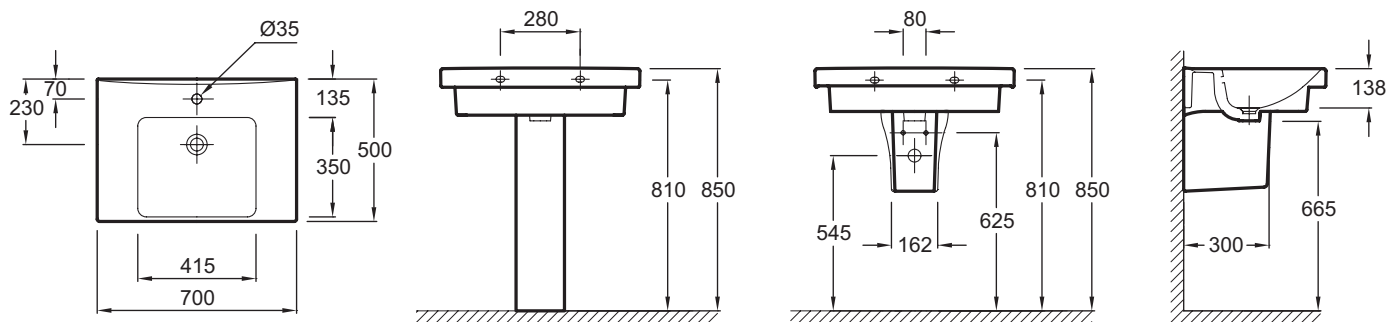

### Caractéristiques techniques

- DIMENSIONS : 70 x 50 cm
- MATÉRIAU : Céramique
- FIXATIONS : Par goujons non fournis
- CONFIGURATION : STANDARD
- NOMBRE DE VASQUES : Simple vasque
- INFOS COMPLÉMENTAIRES : robinetterie non incluse
- POIDS : 21 kg
- TYPE D'INSTALLATION : Autoportant ou peut être monté sur un meuble spécifique
- PERCEMENT ROBINETTERIE : Percé 1 trou
- TROP-PLEIN : Avec trou de trop-plein
- ROBINETTERIE CONSEILLÉE : Aleo, une gamme design très accessible

### Dessin technique

Descriptif CCTP : Plan-vasque 70 cm. E4732. Collection : ODÉON UP. DIMENSIONS : 70 x 50 cm. POIDS : 21 kg. MATÉRIAU : Céramique. TYPE D'INSTALLATION : Autoportant ou peut être monté sur un meuble spécifique. FIXATIONS : Par goujons non fournis. PERCEMENT ROBINETTERIE : Percé 1 trou. CONFIGURATION : STANDARD. TROP-PLEIN : Avec trou de trop-plein. NOMBRE DE VASQUES : Simple vasque. ROBINETTERIE CONSEILLÉE : Aleo, une gamme design très accessible. INFOS COMPLÉMENTAIRES : robinetterie non incluse.