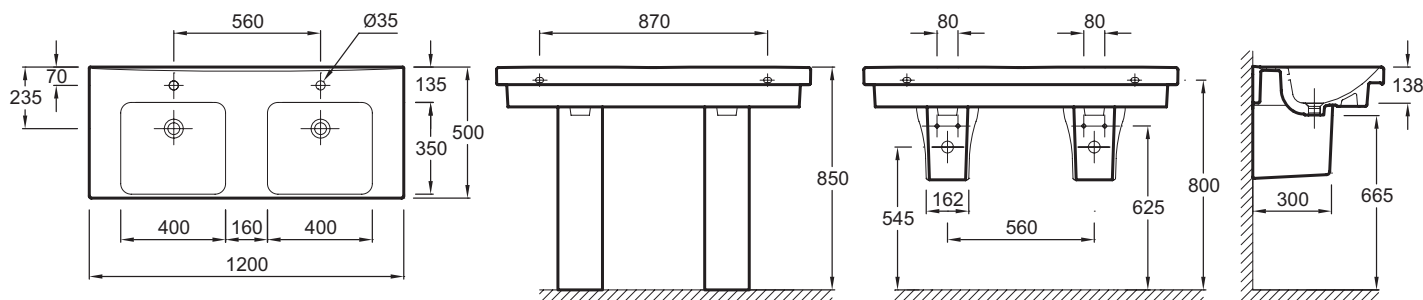

E4730

Collection : ODÉON UP

Couleur* :

00 - Blanc

Principaux atouts :

Caractéristiques techniques

- DIMENSIONS : 120 x 50 cm
- MATÉRIAU : Céramique
- FIXATIONS : Par goujons non fournis
- CONFIGURATION : STANDARD
- NOMBRE DE VASQUES : Double vasque
- INFOS COMPLÉMENTAIRES : (robinetterie non incluse)
- POIDS : 45 kg
- TYPE D'INSTALLATION : Autoportant ou peut être monté sur un meuble spécifique
- PERCEMENT ROBINETTERIE : Percé 2 trous
- TROP-PLEIN : Avec trou de trop plein
- PRODUIT INCLUS : (robinetterie non incluse)
- ROBINETTERIE CONSEILLÉE : Aleo, une gamme design très accessible

Produits complémentaires

- E4724 : Jeu de piètements

Dessin technique

Descriptif CCTP : Plan-vasque double 120 cm. E4730. Collection : ODÉON UP. DIMENSIONS : 120 x 50 cm. POIDS : 45 kg. MATÉRIAU : Céramique. TYPE D'INSTALLATION : Autoportant ou peut être monté sur un meuble spécifique. FIXATIONS : Par goujons non fournis. PERCEMENT ROBINETTERIE : Percé 2 trous. CONFIGURATION : STANDARD. TROP-PLEIN : Avec trou de trop plein. NOMBRE DE VASQUES : Double vasque. PRODUIT INCLUS : (robinetterie non incluse). INFOS COMPLÉMENTAIRES : (robinetterie non incluse). ROBINETTERIE CONSEILLÉE : Aleo, une gamme design très accessible.