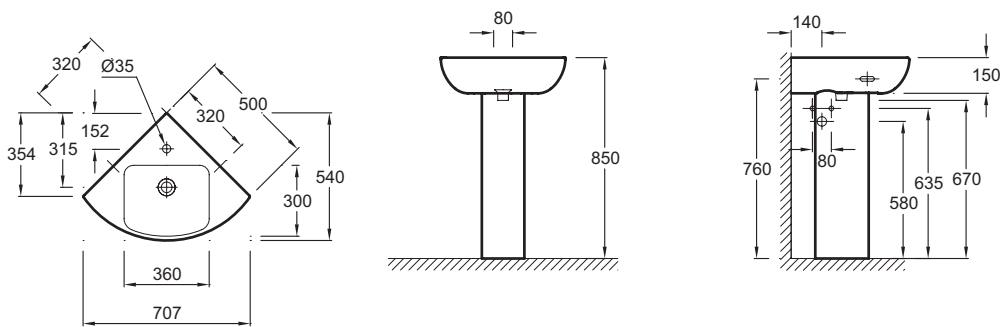

E4710

Collection : ODÉON UP

Couleur* :

00 - Blanc

Principaux atouts :

Caractéristiques techniques

- DIMENSIONS : 50 x 50 cm
- MATÉRIAU : Céramique
- PERCEMENT ROBINETTERIE : Percé 1 trou
- TROP-PLEIN : Avec trou de trop plein
- INFOS COMPLÉMENTAIRES : (robinetterie non incluse)
- POIDS : 16 kg
- TYPE D'INSTALLATION : Autoportant ou peut être monté sur un meuble spécifique
- CONFIGURATION : ANGLE
- PRODUIT INCLUS : (robinetterie non incluse)
- ROBINETTERIE CONSEILLÉE : Aleo, une gamme design très accessible

Produits complémentaires

- 18565W : Colonne

Dessin technique

Descriptif CCTP : Lavabo d'angle 50 cm. E4710. Collection : ODÉON UP. DIMENSIONS : 50 x 50 cm. POIDS : 16 kg. MATÉRIAU : Céramique. TYPE D'INSTALLATION : Autoportant ou peut être monté sur un meuble spécifique. PERCEMENT ROBINETTERIE : Percé 1 trou. CONFIGURATION : ANGLE. TROP-PLEIN : Avec trou de trop plein. PRODUIT INCLUS : (robinetterie non incluse). INFOS COMPLÉMENTAIRES : (robinetterie non incluse). ROBINETTERIE CONSEILLÉE : Aleo, une gamme design très accessible.