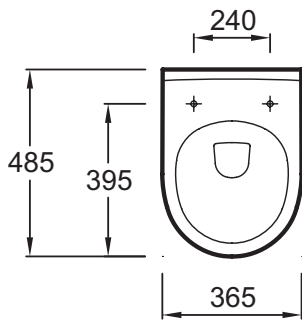

E4705

Collection : ODÉON UP

Couleur* :

00 - Blanc

Principaux atouts :

Caractéristiques techniques

- DIMENSIONS : 48,50 x 36,50 cm
- MATÉRIAU : Céramique
- NORMES ET RÉGLEMENTATIONS : NF
- BRIDE : 1
- GARANTIE DE LA CÉRAMIQUE : 10 ans

Produits complémentaires

- E4318 : Plaque de commande inox
- E4311 : Bâti-support au sol avec réservoir à mécanisme 3/6 L
- E4316 : Plaque de commande, double touche
- E4321 : Bâti-support au sol avec réservoir à mécanisme 2,6/4 L

Dessin technique

Descriptif CCTP : Cuvette suspendue compacte. E4705. Collection : ODÉON UP. DIMENSIONS : 48,50 x 36,50 cm. POIDS : 16 kg. MATÉRIAU : Céramique. TYPE D'INSTALLATION : Suspendu. NORMES ET RÉGLEMENTATIONS : NF. CONSOMMATION D'EAU : Standard 3/6 L. BRIDE : 1. PRODUIT INCLUS : (abattant, bâti-support et plaque de commande non inclus). GARANTIE DE LA CÉRAMIQUE : 10 ans. CONDITIONNEMENT : 1 colis.