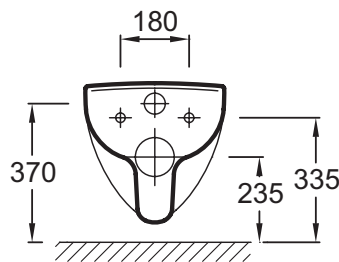

E4705

Collection : ODÉON UP

Couleur* :

00 - Blanc

Principaux atouts :

Caractéristiques techniques

- DIMENSIONS : 48,50 x 36,50 cm
- MATÉRIAU : Céramique
- NORMES ET RÉGLEMENTATIONS : NF
- BRIDE : 1
- GARANTIE DE LA CÉRAMIQUE : 10 ans

Produits complémentaires

- E4318 : Plaque de commande inox
- E4311 : Bâti-support au sol avec réservoir à mécanisme 3/6 L
- E4316 : Plaque de commande, double touche
- E4321 : Bâti-support au sol avec réservoir à mécanisme 2,6/4 L

Dessin technique

Descriptif CCTP : Cuvette suspendue compacte. E4705. Collection : ODÉON UP. DIMENSIONS : 48,50 x 36,50 cm. POIDS : 16 kg. MATÉRIAU : Céramique. TYPE D'INSTALLATION : Suspendu. NORMES ET RÉGLEMENTATIONS : NF. CONSOMMATION D'EAU : Standard 3/6 L. BRIDE : 1. PRODUIT INCLUS : (abattant, bâti-support et plaque de commande non inclus). GARANTIE DE LA CÉRAMIQUE : 10 ans. CONDITIONNEMENT : 1 colis.