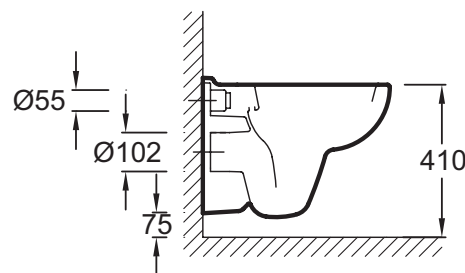

E4705

Collection : ODÉON UP

Couleur* :

00 - Blanc

Principaux atouts :

Caractéristiques techniques

- DIMENSIONS : 48,50 x 36,50 cm
- MATÉRIAU : Céramique
- NORMES ET RÉGLEMENTATIONS : NF
- BRIDE : 1
- GARANTIE DE LA CÉRAMIQUE : 10 ans

Produits complémentaires

- E4318 : Plaque de commande inox
- E4311 : Bâti-support au sol avec réservoir à mécanisme 3/6 L
- E4316 : Plaque de commande, double touche
- E4321 : Bâti-support au sol avec réservoir à mécanisme 2,6/4 L

Dessin technique

Descriptif CCTP : Cuvette suspendue compacte. E4705. Collection : ODÉON UP. DIMENSIONS : 48,50 x 36,50 cm. POIDS : 16 kg. MATÉRIAU : Céramique. TYPE D'INSTALLATION : Suspendu. NORMES ET RÉGLEMENTATIONS : NF. CONSOMMATION D'EAU : Standard 3/6 L. BRIDE : 1. PRODUIT INCLUS : (abattant, bâti-support et plaque de commande non inclus). GARANTIE DE LA CÉRAMIQUE : 10 ans. CONDITIONNEMENT : 1 colis.