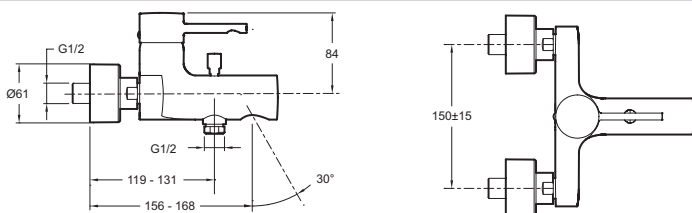

E45532

Collection : CÜFF

Couleur* :

CP - Chrome

Principaux atouts :

Caractéristiques techniques

- POIDS : 2,6 kg
- NORMES ET RÉGLEMENTATIONS : NF : IC/A - ECAU : E3/1 C A2 U3 - ACS : 10 ACC LY 004
- DÉBIT (L/MN SOUS 3 BARS) : 20 l/mn
- RACCORDS : Avec raccords et rosaces murales
- ENTRAXE (MM) : 150 ± 15
- INVERSEUR : Automatique verrouillable
- TYPE D'INSTALLATION : Mural
- TYPE : Mitigeur
- SAILLIE DU BEC (MM) : 156 - 168
- MÉCANISME : Cartouche à disques céramique
- CLAPET ANTI-RETOUR : Oui
- GARANTIE MÉCANISME : 5 ans

Dessin technique

Descriptif CCTP : Mitigeur bain-douche mural. E45532. Collection : CÜFF. POIDS : 2,6 kg. TYPE D'INSTALLATION : Mural. NORMES ET RÉGLEMENTATIONS : NF : IC/A - ECAU : E3/1 C A2 U3 - ACS : 10 ACC LY 004. TYPE : Mitigeur. DÉBIT (L/MN SOUS 3 BARS) : 20 l/mn. SAILLIE DU BEC (MM) : 156 - 168. RACCORDS : Avec raccords et rosaces murales. MÉCANISME : Cartouche à disques céramique. ENTRAXE (MM) : 150 ± 15. CLAPET ANTI-RETOUR : Oui. INVERSEUR : Automatique verrouillable. GARANTIE MÉCANISME : 5 ans.