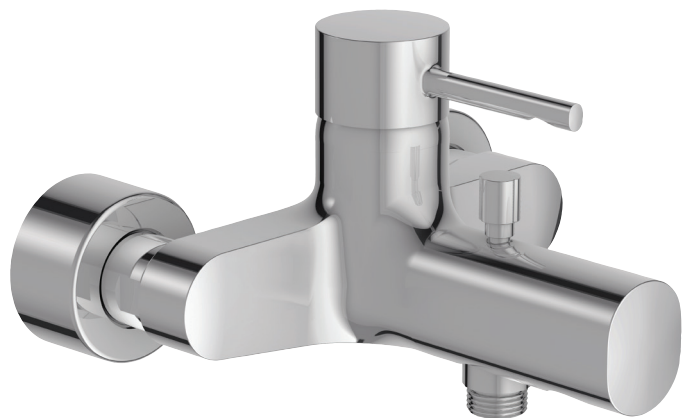

E45532

Collection : CÜFF

Couleur* :

CP - Chrome

Principaux atouts :

Caractéristiques techniques

- POIDS : 2,6 kg
- NORMES ET RÉGLEMENTATIONS : NF : IC/A - ECAU : E3/1 C A2 U3 - ACS : 10 ACC LY 004
- DÉBIT (L/MN SOUS 3 BARS) : 20 l/mn
- RACCORDS : Avec raccords et rosaces murales
- ENTRAXE (MM) : 150 ± 15
- INVERSEUR : Automatique verrouillable
- TYPE D'INSTALLATION : Mural
- TYPE : Mitigeur
- SAILLIE DU BEC (MM) : 156 - 168
- MÉCANISME : Cartouche à disques céramique
- CLAPET ANTI-RETOUR : Oui
- GARANTIE MÉCANISME : 5 ans

Dessin technique

Descriptif CCTP : Mitigeur bain-douche mural. E45532. Collection : CÜFF. POIDS : 2,6 kg. TYPE D'INSTALLATION : Mural. NORMES ET RÉGLEMENTATIONS : NF : IC/A - ECAU : E3/1 C A2 U3 - ACS : 10 ACC LY 004. TYPE : Mitigeur. DÉBIT (L/MN SOUS 3 BARS) : 20 l/mn. SAILLIE DU BEC (MM) : 156 - 168. RACCORDS : Avec raccords et rosaces murales. MÉCANISME : Cartouche à disques céramique. ENTRAXE (MM) : 150 ± 15. CLAPET ANTI-RETOUR : Oui. INVERSEUR : Automatique verrouillable. GARANTIE MÉCANISME : 5 ans.