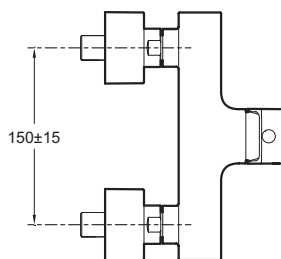

E45371

Collection : STRAYT

Couleur\* :

CP - Chrome

Principaux atouts :

## Caractéristiques techniques

- POIDS : 3,7 kg
- TYPE : Mitigeur
- MÉCANISME : Cartouche à disques céramique
- GARANTIE MÉCANISME : 5 ans
- Clapet anti-retour sur sortie douche
- TYPE D'INSTALLATION : Mural
- RACCORDS : Avec raccords et rosaces murales
- TYPE D'INSTALLATION : 2 trous
- Bague-limiteur de température

## Dessin technique

Descriptif CCTP : Mitigeur douche mural. E45371. Collection : STRAYT. POIDS : 3,7 kg. TYPE D'INSTALLATION : Mural. TYPE : Mitigeur. RACCORDS : Avec raccords et rosaces murales. MÉCANISME : Cartouche à disques céramique. TYPE D'INSTALLATION : 2 trous. GARANTIE MÉCANISME : 5 ans. Bague-limiteur de température. Clapet anti-retour sur sortie douche.