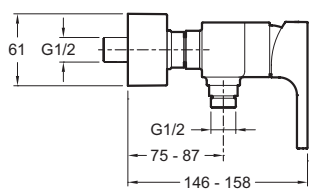

E45371

Collection : STRAYT

Couleur\* :

CP - Chrome

Principaux atouts :

## Caractéristiques techniques

- POIDS : 3,7 kg
- TYPE : Mitigeur
- MÉCANISME : Cartouche à disques céramique
- GARANTIE MÉCANISME : 5 ans
- Clapet anti-retour sur sortie douche
- TYPE D'INSTALLATION : Mural
- RACCORDS : Avec raccords et rosaces murales
- TYPE D'INSTALLATION : 2 trous
- Bague-limiteur de température

## Dessin technique

Descriptif CCTP : Mitigeur douche mural. E45371. Collection : STRAYT. POIDS : 3,7 kg. TYPE D'INSTALLATION : Mural. TYPE : Mitigeur. RACCORDS : Avec raccords et rosaces murales. MÉCANISME : Cartouche à disques céramique. TYPE D'INSTALLATION : 2 trous. GARANTIE MÉCANISME : 5 ans. Bague-limiteur de température. Clapet anti-retour sur sortie douche.