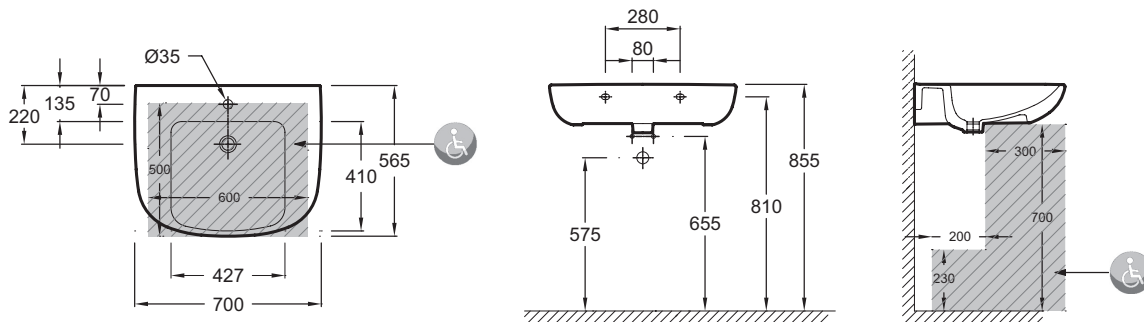

**Collection :** ODÉON UP

**Couleur\* :**

00 - Blanc

**Principaux atouts :**

**Caractéristiques techniques**

- DIMENSIONS : 70 x 56,50 cm
- MATÉRIAU : Céramique
- CONFIGURATION : STANDARD
- PRODUIT INCLUS : (robinetterie non incluse)
- POIDS : 19,5 kg
- PERCEMENT ROBINETTERIE : Percé 1 trou pour robinetterie
- TROP-PLEIN : Sans trou de trop plein

**Produits complémentaires**

- E78297 : Siphon "design", modèle court

**Dessin technique**

Descriptif CCTP : Lavabo PMR 70 cm. E4495-X5. Collection : ODÉON UP. DIMENSIONS : 70 x 56,50 cm. POIDS : 19,5 kg. MATÉRIAU : Céramique. PERCEMENT ROBINETTERIE : Percé 1 trou pour robinetterie. CONFIGURATION : STANDARD. TROP-PLEIN : Sans trou de trop plein. PRODUIT INCLUS : (robinetterie non incluse).