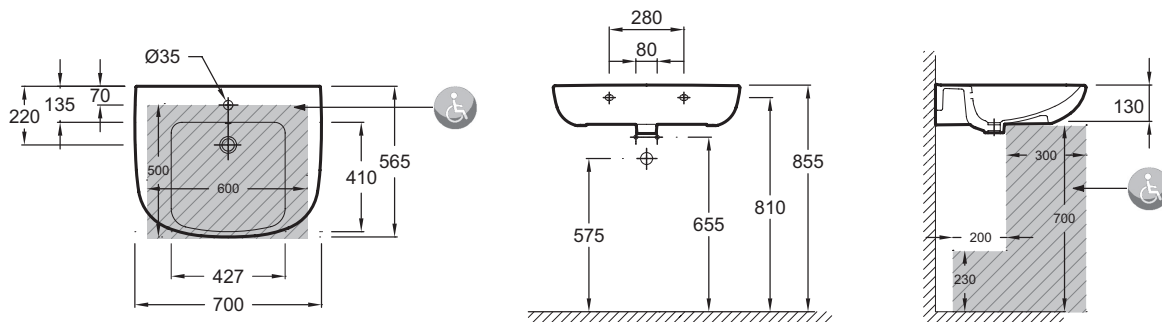

### Caractéristiques techniques

- DIMENSIONS : 70 x 56,50 cm
- MATÉRIAU : Céramique
- PERCEMENT ROBINETTERIE : Percé 1 trou
- MEULÉ/NON-MEULÉ : Non meulé
- NOMBRE DE VASQUES : Vasque simple
- INFOS COMPLÉMENTAIRES : (robinetterie non incluse)
- POIDS : 19,5 kg
- TYPE D'INSTALLATION : Autoportant
- CONFIGURATION : STANDARD
- TROP-PLEIN : Avec trou de trop plein
- PRODUIT INCLUS : Aucun

### Dessin technique

Descriptif CCTP : Lavabo PMR 70 cm. E4495. Collection : ODÉON UP. DIMENSIONS : 70 x 56,50 cm. POIDS : 19,5 kg. MATÉRIAU : Céramique. TYPE D'INSTALLATION : Autoportant. PERCEMENT ROBINETTERIE : Percé 1 trou. CONFIGURATION : STANDARD. MEULÉ/NON-MEULÉ : Non meulé. TROP-PLEIN : Avec trou de trop plein. NOMBRE DE VASQUES : Vasque simple. PRODUIT INCLUS : Aucun. INFOS COMPLÉMENTAIRES : (robinetterie non incluse).