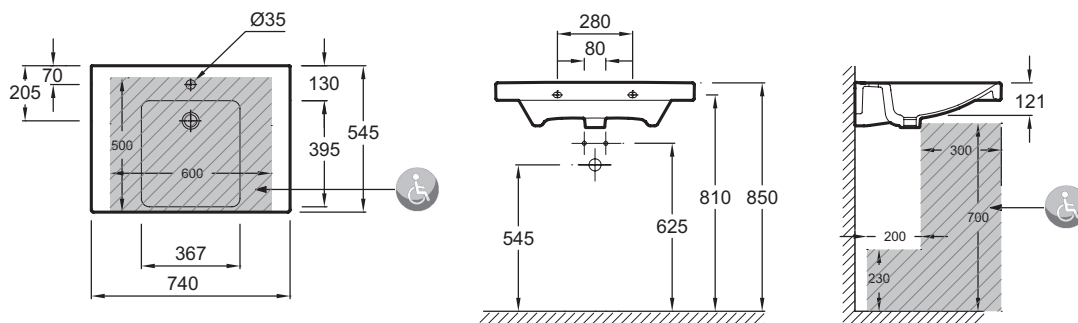

### Caractéristiques techniques

- DIMENSIONS : 74 x 54,50 cm
- MATÉRIAU : Céramique
- PERCEMENT ROBINETTERIE : Percé 1 trou
- TROP-PLEIN : Sans trou de trop plein
- PRODUIT INCLUS : (robinetterie non incluse)
- ROBINETTERIE CONSEILLÉE : Easy E18161
- POIDS : 21,8 kg
- TYPE D'INSTALLATION : Autoportant
- CONFIGURATION : STANDARD
- NOMBRE DE VASQUES : Simple vasque
- INFOS COMPLÉMENTAIRES : (robinetterie non incluse)
- Sans trou de trop-plein

### Dessin technique

Descriptif CCTP : Plan-vasque 74 cm PMR. E4494-X5. Collection : ODÉON UP. DIMENSIONS : 74 x 54,50 cm. POIDS : 21,8 kg. MATÉRIAU : Céramique. TYPE D'INSTALLATION : Autoportant. PERCEMENT ROBINETTERIE : Percé 1 trou. CONFIGURATION : STANDARD. TROP-PLEIN : Sans trou de trop plein. NOMBRE DE VASQUES : Simple vasque. PRODUIT INCLUS : (robinetterie non incluse). INFOS COMPLÉMENTAIRES : (robinetterie non incluse). ROBINETTERIE CONSEILLÉE : Easy E18161. Sans trou de trop-plein.