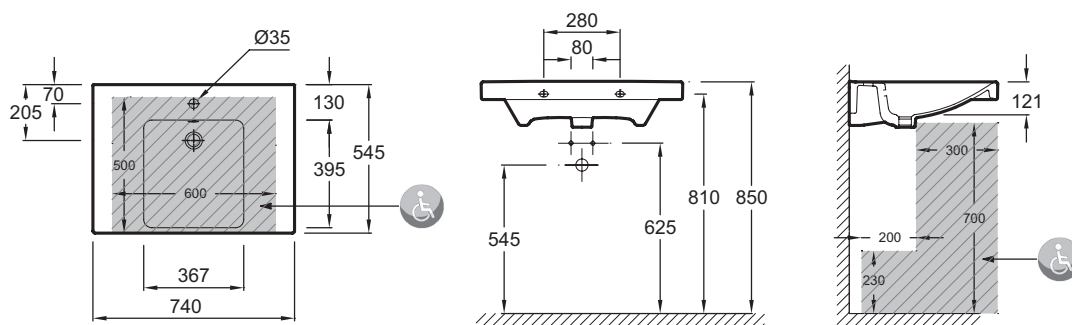

E4494

Collection : ODÉON UP

Couleur* :

00 - Blanc

Principaux atouts :

Caractéristiques techniques

- DIMENSIONS : 74 x 54,50 cm
- MATÉRIAU : Céramique
- PERCEMENT ROBINETTERIE : Percé 1 trou pour robinetterie
- TROP-PLEIN : Avec trou de trop plein
- PRODUIT INCLUS : (robinetterie non incluse)
- POIDS : 21,8 kg
- TYPE D'INSTALLATION : Autoportant
- CONFIGURATION : STANDARD
- NOMBRE DE VASQUES : Simple vasque
- ROBINETTERIE CONSEILLÉE : Easy E18161

Produits complémentaires

- E78297 : Siphon "design", modèle court

Dessin technique

Descriptif CCTP : Plan-vasque 74 cm PMR. E4494. Collection : ODÉON UP. DIMENSIONS : 74 x 54,50 cm. POIDS : 21,8 kg. MATÉRIAU : Céramique. TYPE D'INSTALLATION : Autoportant. PERCEMENT ROBINETTERIE : Percé 1 trou pour robinetterie. CONFIGURATION : STANDARD. TROP-PLEIN : Avec trou de trop plein. NOMBRE DE VASQUES : Simple vasque. PRODUIT INCLUS : (robinetterie non incluse). ROBINETTERIE CONSEILLÉE : Easy E18161.