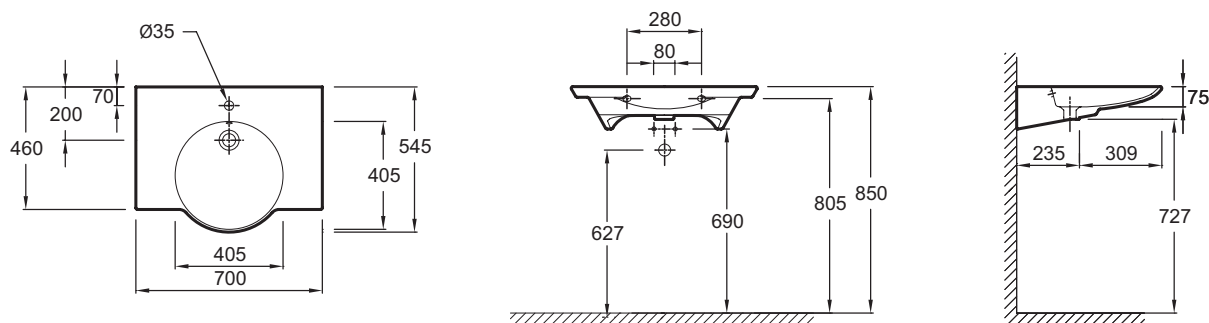

E4492

Collection : SPHERIK

Couleur* :

00 - Blanc

Principaux atouts :

Caractéristiques techniques

- DIMENSIONS : 70 x 54,50 cm
- MATÉRIAU : Céramique
- FIXATIONS : Par 2 goujons non fourni
- TROP-PLEIN : Avec trou de trop plein
- PRODUIT INCLUS : (robinetterie non incluse)
- POIDS : 21 kg
- TYPE D'INSTALLATION : Autoportant
- PERCEMENT ROBINETTERIE : Percé 1 trou
- NOMBRE DE VASQUES : Simple vasque
- INFOS COMPLÉMENTAIRES : (robinetterie non incluse)

Bénéfices consommateurs

- PMR : Conforme à la réglementation
- FONCTIONNALITÉ : Plages de pose latérales pour un confort d'usage optimal au quotidien

Produits requis

- E78297 : Siphon "design", modèle court

Dessin technique

Descriptif CCTP : Plan-vasque 70 cm. E4492. Collection : SPHERIK. DIMENSIONS : 70 x 54,50 cm. POIDS : 21 kg. MATÉRIAU : Céramique. TYPE D'INSTALLATION : Autoportant. FIXATIONS : Par 2 goujons non fourni. PERCEMENT ROBINETTERIE : Percé 1 trou. TROP-PLEIN : Avec trou de trop plein. NOMBRE DE VASQUES : Simple vasque. PRODUIT INCLUS : (robinetterie non incluse). INFOS COMPLÉMENTAIRES : (robinetterie non incluse).