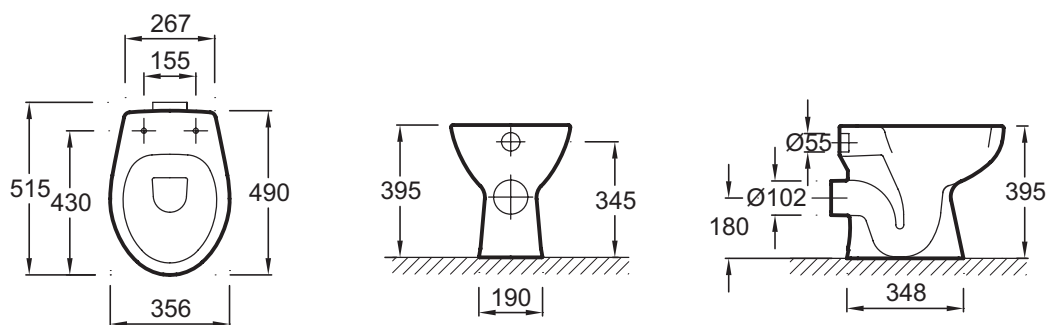

**E4455****Collection :** BRIVE**Couleur\* :**

00 - Blanc

**Principaux atouts :****Caractéristiques techniques**

- DIMENSIONS : 51,50 x 35,60 cm
- MATÉRIAU : Céramique
- CONSOMMATION D'EAU : Standard 3/6 L
- BRIDE : 1
- Sortie horizontale
- POIDS : 15,7 kg
- TYPE D'INSTALLATION : Au sol
- HAUTEUR : Standard
- Fonctionnement double chasse 3/6L

**Produits complémentaires**

- E4357G : Abattant polypropylène

**Dessin technique**

Descriptif CCTP : Cuvette indépendante, sortie horizontale. E4455. Collection : BRIVE. DIMENSIONS : 51,50 x 35,60 cm. POIDS : 15,7 kg. MATÉRIAU : Céramique. TYPE D'INSTALLATION : Au sol. CONSOMMATION D'EAU : Standard 3/6 L. HAUTEUR : Standard. BRIDE : 1. Fonctionnement double chasse 3/6L. Sortie horizontale.