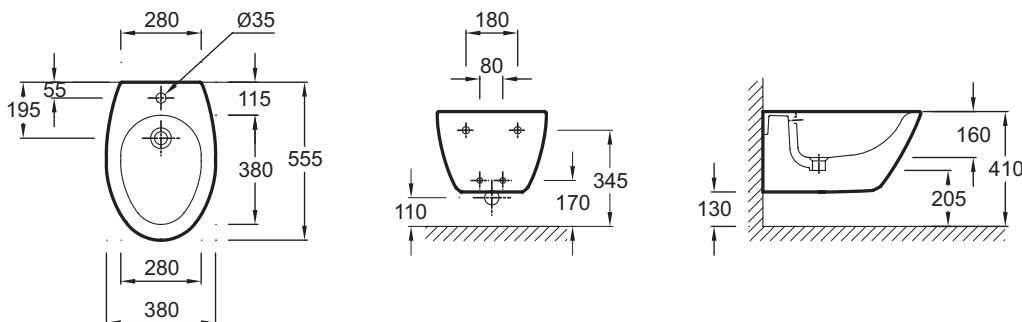

E4441

Collection : PRESQU'ÎLE

Couleur* :

00 - Blanc

Caractéristiques techniques

- DIMENSIONS : 55,50 x 38 cm
- MATÉRIAU : Céramique
- HAUTEUR : Réglable de 38 à 50 cm
- ROBINETTERIE CONSEILLÉE : A associer avec la robinetterie Purist au design cylindrique audacieux. Mitigeur bidet Purist E14434
- POIDS : 16 kg
- TYPE D'INSTALLATION : Suspendu
- PRODUIT INCLUS : (robinetterie non incluse)
- LIVRÉ AVEC : Bonde céramique

Bénéfices consommateurs

- DESIGN : Lignes douces et élégantes
- FACILITÉ D'ENTRETIEN : Bidet caréné jusqu'au mur et fixations cachées pour un nettoyage simple et rapide

Bénéfices installateurs

- INSTALLATION ROBINETTERIE : Percé 1 trou de robinetterie

Dessin technique

Descriptif CCTP : Bidet suspendu caréné. E4441. Collection : PRESQU'ÎLE. DIMENSIONS : 55,50 x 38 cm. POIDS : 16 kg. MATÉRIAU : Céramique. TYPE D'INSTALLATION : Suspendu. HAUTEUR : Réglable de 38 à 50 cm. PRODUIT INCLUS : (robinetterie non incluse). ROBINETTERIE CONSEILLÉE : A associer avec la robinetterie Purist au design cylindrique audacieux. Mitigeur bidet Purist E14434. LIVRÉ AVEC : Bonde céramique.