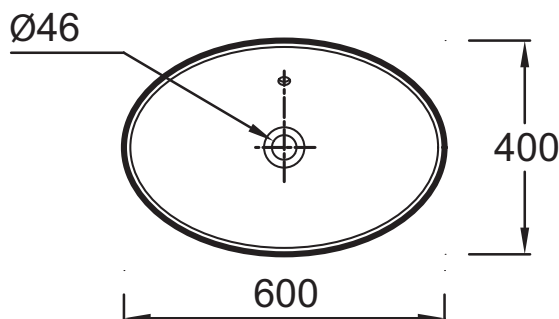

E4439

Collection : PRESQU'ÎLE

Couleur* :

00 - Blanc

Caractéristiques techniques

- DIMENSIONS : 60 x 40 cm
- MATÉRIAU : Céramique
- PERCEMENT ROBINETTERIE : Sans trou de robinetterie
- ROBINETTERIE CONSEILLÉE : A associer avec la robinetterie Purist au design cylindrique audacieux
- POIDS : 8,5 kg
- TYPE D'INSTALLATION : Posé
- TROP-PLEIN : Avec trou de trop-plein

Bénéfices consommateurs

- DESIGN ÉLÉGANT : Courbes sensuelles aux finitions élégantes et féminines qui s'inscrivent dans le style romantique pour une salle de bains raffinée à l'allure typiquement parisienne
- NETTOYAGE SIMPLIFIÉ : Les formes douces et arrondies facilitent le nettoyage

Produits complémentaires

- E78297 : Siphon "design", modèle court

Dessin technique

Descriptif CCTP : Vasque à poser 60 cm. E4439. Collection : PRESQU'ÎLE. DIMENSIONS : 60 x 40 cm. POIDS : 8,5 kg. MATÉRIAU : Céramique. TYPE D'INSTALLATION : Posé. PERCEMENT ROBINETTERIE : Sans trou de robinetterie. TROP-PLEIN : Avec trou de trop-plein. ROBINETTERIE CONSEILLÉE : A associer avec la robinetterie Purist au design cylindrique audacieux.