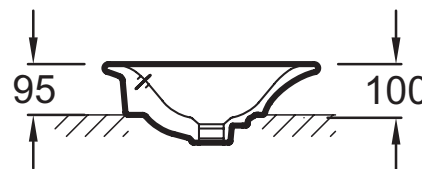

E4439

Collection : PRESQU'ÎLE

Couleur* :

00 - Blanc

Caractéristiques techniques

- DIMENSIONS : 60 x 40 cm
- MATÉRIAU : Céramique
- PERCEMENT ROBINETTERIE : Sans trou de robinetterie
- ROBINETTERIE CONSEILLÉE : A associer avec la robinetterie Purist au design cylindrique audacieux
- POIDS : 8,5 kg
- TYPE D'INSTALLATION : Posé
- TROP-PLEIN : Avec trou de trop-plein

Bénéfices consommateurs

- DESIGN ÉLÉGANT : Courbes sensuelles aux finitions élégantes et féminines qui s'inscrivent dans le style romantique pour une salle de bains raffinée à l'allure typiquement parisienne
- NETTOYAGE SIMPLIFIÉ : Les formes douces et arrondies facilitent le nettoyage

Produits complémentaires

- E78297 : Siphon "design", modèle court

Dessin technique

Descriptif CCTP : Vasque à poser 60 cm. E4439. Collection : PRESQU'ÎLE. DIMENSIONS : 60 x 40 cm. POIDS : 8,5 kg. MATÉRIAU : Céramique. TYPE D'INSTALLATION : Posé. PERCEMENT ROBINETTERIE : Sans trou de robinetterie. TROP-PLEIN : Avec trou de trop-plein. ROBINETTERIE CONSEILLÉE : A associer avec la robinetterie Purist au design cylindrique audacieux.