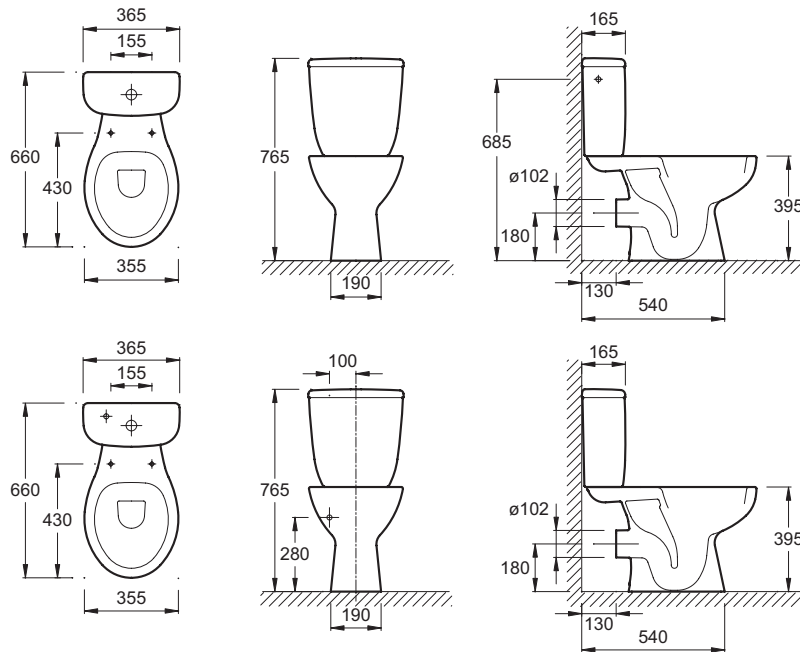

**E4380**

**Collection :** BRIVE

**Couleur\* :**

00 - Blanc

**Principaux atouts :**

**Caractéristiques techniques**

- DIMENSIONS : 66 x 35,50 cm
- MATÉRIAU : Céramique
- CONSOMMATION D'EAU : Standard 3/6 L
- PRODUIT INCLUS : (réservoir et abattant non inclus)
- Sortie horizontale
- POIDS : 15,6 kg
- TYPE D'INSTALLATION : Au sol
- HAUTEUR : Standard
- Fonctionnement double chasse 3/6 L

**Produits requis**

- E70014 : Abattant polypropylène à descente progressive

**Produits complémentaires**

- E4382 : Bidet au sol

**Dessin technique**

Descriptif CCTP : Cuvette, sortie horizontale. E4380. Collection : BRIVE. DIMENSIONS : 66 x 35,50 cm. POIDS : 15,6 kg. MATÉRIAU : Céramique. TYPE D'INSTALLATION : Au sol. CONSOMMATION D'EAU : Standard 3/6 L. HAUTEUR : Standard. PRODUIT INCLUS : (réservoir et abattant non inclus). Fonctionnement double chasse 3/6 L. Sortie horizontale.