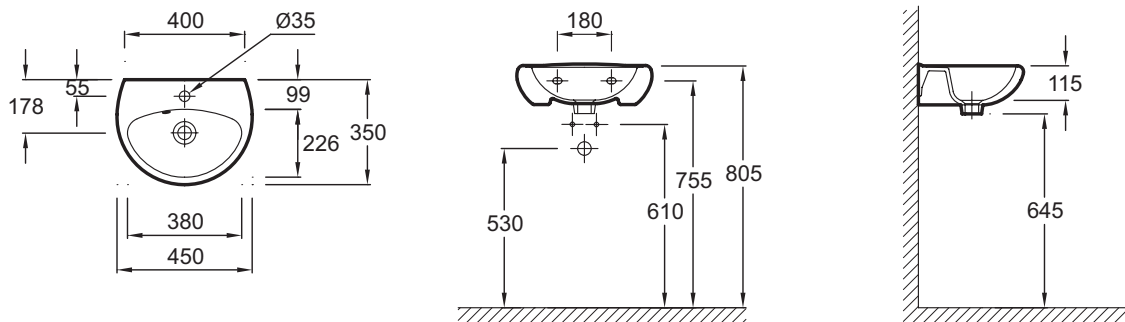

E4338

Collection : BRIVE

Couleur* :

00 - Blanc

Principaux atouts :

Caractéristiques techniques

- DIMENSIONS : 45 x 35 cm
- MATÉRIAU : Céramique
- FIXATIONS : Par goujon
- CONFIGURATION : STANDARD
- PRODUIT INCLUS : (robinetterie non incluse)
- POIDS : 8,2 kg
- TYPE D'INSTALLATION : Autoportant
- PERCEMENT ROBINETTERIE : Percé 1 trou
- TROP-PLEIN : Avec trou de trop plein
- INFOS COMPLÉMENTAIRES : (robinetterie non incluse)

Bénéfices consommateurs

- PRATIQUE : Équipé d'une plage de pose pratique au quotidien

Dessin technique

Descriptif CCTP : Lave-mains 45 cm. E4338. Collection : BRIVE. DIMENSIONS : 45 x 35 cm. POIDS : 8,2 kg. MATÉRIAU : Céramique. TYPE D'INSTALLATION : Autoportant. FIXATIONS : Par goujon. PERCEMENT ROBINETTERIE : Percé 1 trou. CONFIGURATION : STANDARD. TROP-PLEIN : Avec trou de trop plein. PRODUIT INCLUS : (robinetterie non incluse). INFOS COMPLÉMENTAIRES : (robinetterie non incluse).