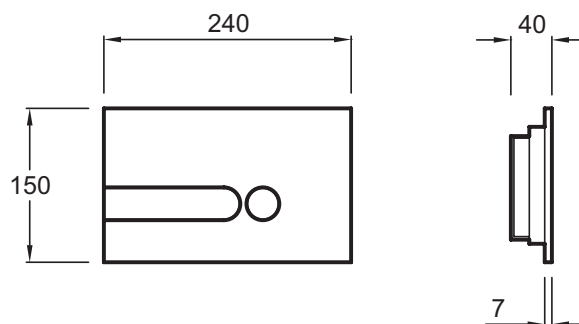

E4326

Collection : Hors collection

Couleur* :

00 - Blanc

38R - Chrome
velours

CP - Chrome

Caractéristiques techniques

- DIMENSIONS : 24 x 15 cm
- TYPE D'ACCESSOIRE : Plaque de commande, double touche
- Double touche
- POIDS : 0,3 kg
- SIMPLE TOUCHE/DOUBLE TOUCHE : DOUBLE TOUCHE

Produits requis

- E4321 : Bâti-support au sol avec réservoir à mécanisme 2,6/4 L

Produits complémentaires

- E78270 : Kit de finitions pour plaque de commande

Dessin technique

Descriptif CCTP : Plaque de commande, double touche. E4326. Collection : Hors collection. DIMENSIONS : 24 x 15 cm. POIDS : 0,3 kg. TYPE D'ACCESSOIRE : Plaque de commande, double touche. SIMPLE TOUCHE/DOUBLE TOUCHE : DOUBLE TOUCHE. Double touche.