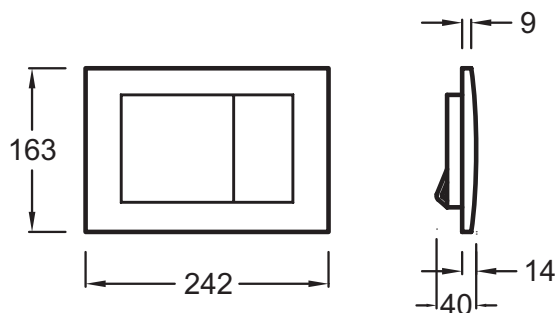

E4325

Collection : Hors collection

Couleur* :

38R - Chrome velours

CP - Chrome

Caractéristiques techniques

- DIMENSIONS : 24,30 x 17 cm
- TYPE D'INSTALLATION : Mural
- SIMPLE TOUCHE/DOUBLE TOUCHE : Double touche
- POIDS : 1 kg
- TYPE D'ACCESSOIRE : Plaque de commande
- Inox antivandalisme

Dessin technique

Descriptif CCTP : Plaque de commande, double touche. E4325. Collection : Hors collection. DIMENSIONS : 24,30 x 17 cm. POIDS : 1 kg. TYPE D'INSTALLATION : Mural. TYPE D'ACCESSOIRE : Plaque de commande. SIMPLE TOUCHE/DOUBLE TOUCHE : Double touche. Inox antivandalisme.