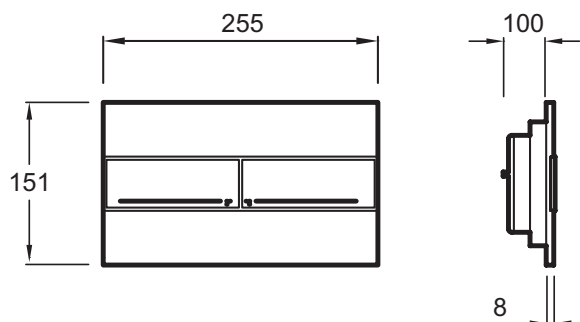

### Caractéristiques techniques

- DIMENSIONS : 25,50 x 15,10 cm
- TYPE D'ACCESSOIRE : Plaque de commande double touche
- POIDS : 0,3 kg
- SIMPLE TOUCHE/DOUBLE TOUCHE : DOUBLE TOUCHE

### Dessin technique

Descriptif CCTP : Plaque de commande, double touche. E4316. Collection : Hors collection. DIMENSIONS : 25,50 x 15,10 cm. POIDS : 0,3 kg. TYPE D'ACCESSOIRE : Plaque de commande double touche. SIMPLE TOUCHE/DOUBLE TOUCHE : DOUBLE TOUCHE.