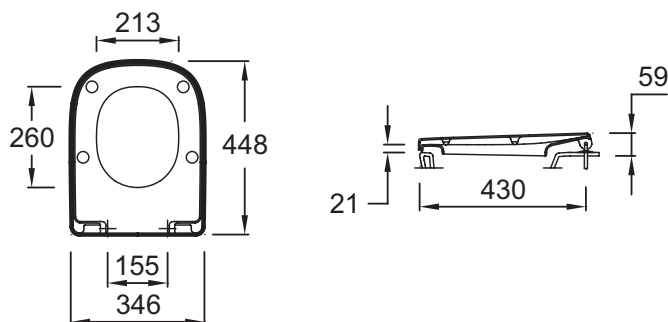

**Collection :** STRUKTURA

**Couleur\* :**

00 - Blanc

**Principaux atouts :**

**Caractéristiques techniques**

- POIDS : 2,3 kg
- NORMES ET RÉGLEMENTATIONS : NF
- TYPE D'ABATTANT : Standard
- CHARNIÈRES : Métal
- GARANTIE DE L'ABATTANT : 2 ans
- MATÉRIAU : Thermodur
- TYPE D'ACCESSOIRE : Abattant standard
- MATÉRIAU DE L'ABATTANT : Thermodur
- ABATTANT ANTIBACTÉRIEN : Non
- CONDITIONNEMENT : 1 colis

**Dessin technique**

Descriptif CCTP : Abattant thermodur. E4270. Collection : STRUKTURA. POIDS : 2,3 kg. MATÉRIAU : Thermodur. NORMES ET RÉGLEMENTATIONS : NF. TYPE D'ACCESSOIRE : Abattant standard. TYPE D'ABATTANT : Standard. MATÉRIAU DE L'ABATTANT : Thermodur. CHARNIÈRES : Métal. ABATTANT ANTIBACTÉRIEN : Non. GARANTIE DE L'ABATTANT : 2 ans. CONDITIONNEMENT : 1 colis.