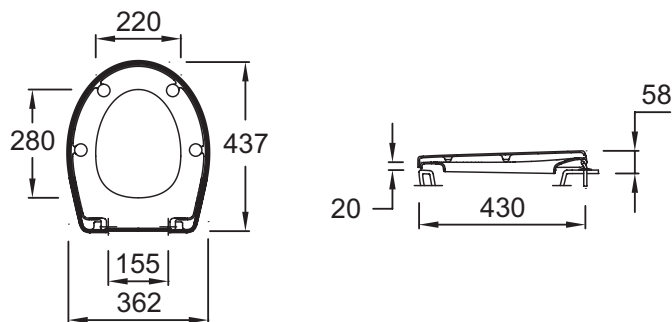

E4267

Collection : PATIO

Couleur* :

00 - Blanc

Principaux atouts :

Caractéristiques techniques

- POIDS : 1,9 kg
- TYPE D'ACCESSOIRE : Abattant
- CHARNIÈRES : métal
- MATÉRIAU : Thermodur
- TYPE D'ABATTANT : Standard

Dessin technique

Descriptif CCTP : Abattant thermodur. E4267. Collection : PATIO. POIDS : 1,9 kg. MATÉRIAU : Thermodur. TYPE D'ACCESSOIRE : Abattant. TYPE D'ABATTANT : Standard. CHARNIÈRES : métal.

**En raison des variations possibles dans le réglage de votre ordinateur et de votre imprimante, de facteurs techniques et des caractéristiques particulières de certaines de nos finitions, les couleurs ne sont pas représentatives de la réalité mais sont seulement une indication.*