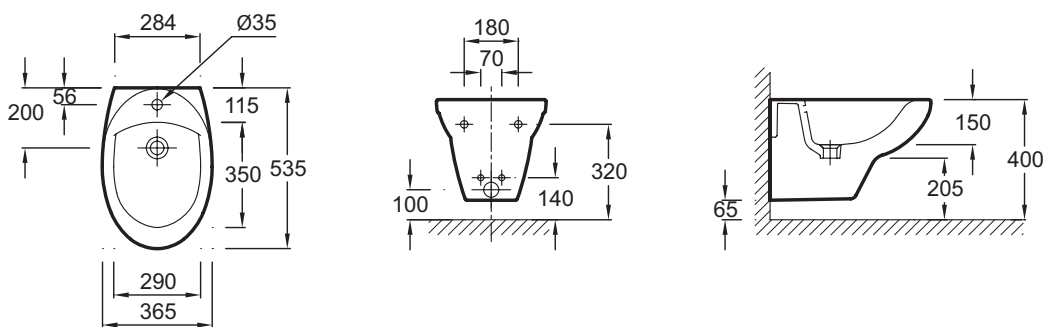

E4189

Collection : PATIO

Couleur* :

00 - Blanc

Principaux atouts :

Caractéristiques techniques

- DIMENSIONS : 36,50 x 53,50 cm
- MATÉRIAU : Céramique
- NORMES ET RÉGLEMENTATIONS : NF
- GARANTIE DE LA CÉRAMIQUE : 10 ans
- Percé 1 trou de robinetterie
- POIDS : 14,5 kg
- TYPE D'INSTALLATION : Suspendu
- HAUTEUR : Standard
- CONDITIONNEMENT : Un seul colis

Bénéfices consommateurs

- NETTOYAGE SIMPLE ET RAPIDE : Grâce au flanc lisse et émaillé de la cuvette

Produits complémentaires

- E72279 : Mitigeur bidet avec flexibles d'alimentation

Dessin technique

Descriptif CCTP : Bidet suspendu. E4189. Collection : PATIO. DIMENSIONS : 36,50 x 53,50 cm. POIDS : 14,5 kg. MATÉRIAU : Céramique. TYPE D'INSTALLATION : Suspendu. NORMES ET RÉGLEMENTATIONS : NF. HAUTEUR : Standard. GARANTIE DE LA CÉRAMIQUE : 10 ans. CONDITIONNEMENT : Un seul colis. Percé 1 trou de robinetterie.