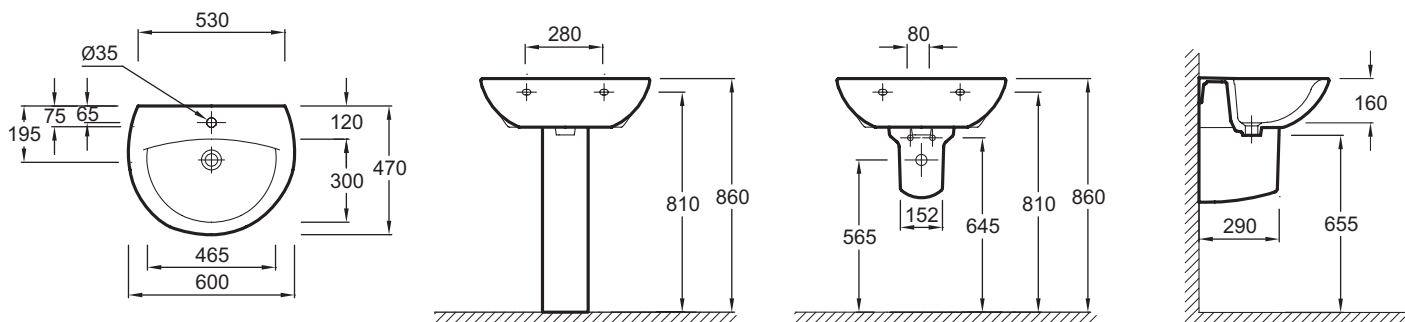

E4159-X5

Collection : PATIO

Couleur* :

00 - Blanc

Principaux atouts :

Caractéristiques techniques

- DIMENSIONS : 60 x 47 cm
- MATÉRIAU : Céramique
- PERCEMENT ROBINETTERIE : Percé 1 trou pour robinetterie
- MEULÉ/NON-MEULÉ : non
- NOMBRE DE VASQUES : Simple
- POIDS : 13,8 kg
- TYPE D'INSTALLATION : Autoportant
- CONFIGURATION : STANDARD
- TROP-PLEIN : Sans trou de trop plein
- PRODUIT INCLUS : (robinetterie non incluse)

Dessin technique

Descriptif CCTP : Lavabo 60 cm. E4159-X5. Collection : PATIO. DIMENSIONS : 60 x 47 cm. POIDS : 13,8 kg. MATÉRIAU : Céramique. TYPE D'INSTALLATION : Autoportant. PERCEMENT ROBINETTERIE : Percé 1 trou pour robinetterie. CONFIGURATION : STANDARD. MEULÉ/NON-MEULÉ : non. TROP-PLEIN : Sans trou de trop plein. NOMBRE DE VASQUES : Simple. PRODUIT INCLUS : (robinetterie non incluse).