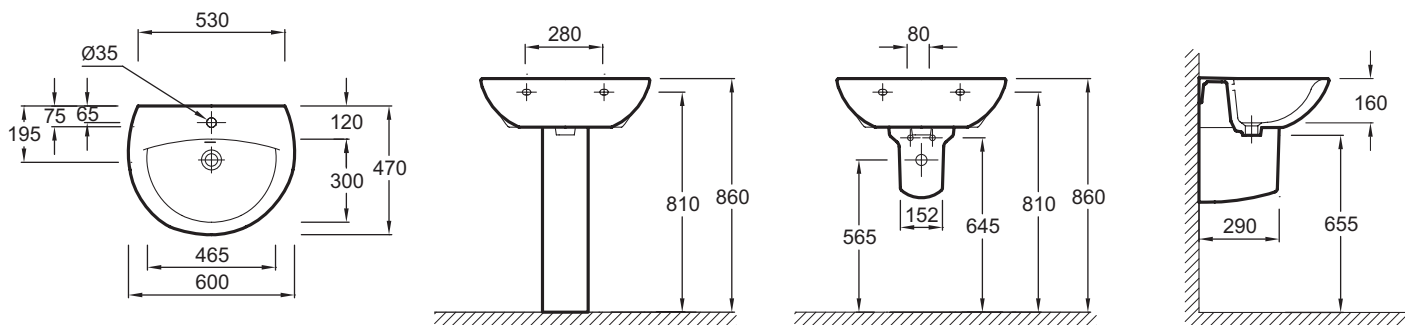

E4159

Collection : PATIO

Couleur* :

00 - Blanc

Principaux atouts :

Caractéristiques techniques

- DIMENSIONS : 60 x 47 cm
- MATÉRIAU : Céramique
- FIXATIONS : Par 2 goujons non fournis
- CONFIGURATION : STANDARD
- PRODUIT INCLUS : (robinetterie non incluse)
- POIDS : 13,8 kg
- TYPE D'INSTALLATION : Autoportant
- PERCEMENT ROBINETTERIE : Percé 1 trou pour robinetterie
- TROP-PLEIN : Avec trou de trop plein

Dessin technique

Descriptif CCTP : Lavabo 60 cm. E4159. Collection : PATIO. DIMENSIONS : 60 x 47 cm. POIDS : 13,8 kg. MATÉRIAU : Céramique. TYPE D'INSTALLATION : Autoportant. FIXATIONS : Par 2 goujons non fournis. PERCEMENT ROBINETTERIE : Percé 1 trou pour robinetterie. CONFIGURATION : STANDARD. TROP-PLEIN : Avec trou de trop plein. PRODUIT INCLUS : (robinetterie non incluse).