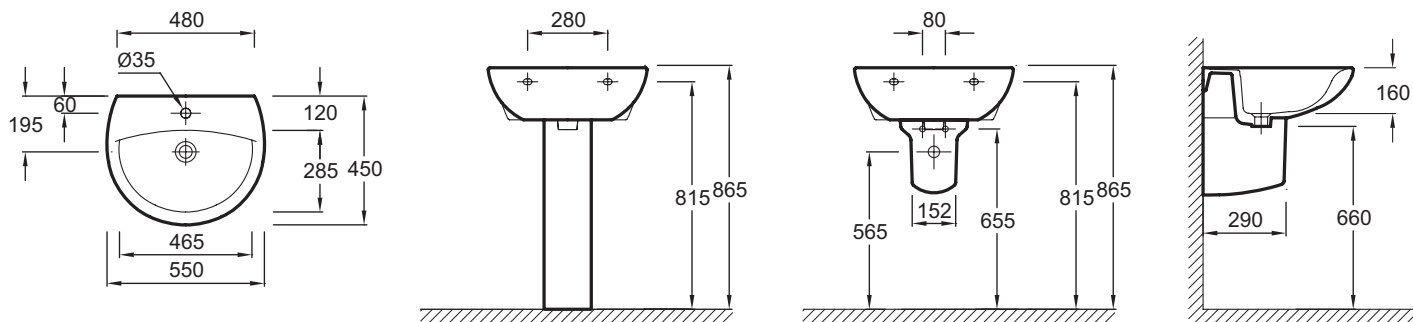

Dessin technique

Descriptif CCTP : Lavabo 55 cm. E4158-X5. Collection : PATIO. DIMENSIONS : 55 x 45 cm. POIDS : 12,9 kg. MATÉRIAU : Céramique. TYPE D'INSTALLATION : Autoportant. PERCEMENT ROBINETTERIE : Percé 1 trou. CONFIGURATION : STANDARD. TROP-PLEIN : Sans trou de trop plein. PRODUIT INCLUS : (robinetterie non incluse). INFOS COMPLÉMENTAIRES : (robinetterie non incluse).