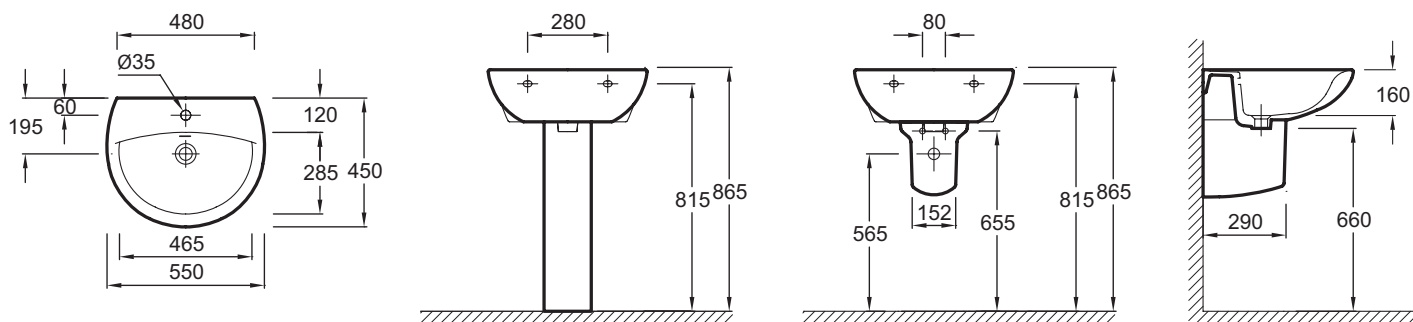

Dessin technique

Descriptif CCTP : Lavabo 55 cm. E4158. Collection : PATIO. DIMENSIONS : 55 x 45 cm. POIDS : 12,9 kg. MATÉRIAU : Céramique. TYPE D'INSTALLATION : Autoportant. FIXATIONS : Par 2 goujons non fournis. PERCEMENT ROBINETTERIE : Percé 1 trou. CONFIGURATION : STANDARD. PRODUIT INCLUS : (robinetterie non incluse). INFOS COMPLÉMENTAIRES : (robinetterie non incluse).