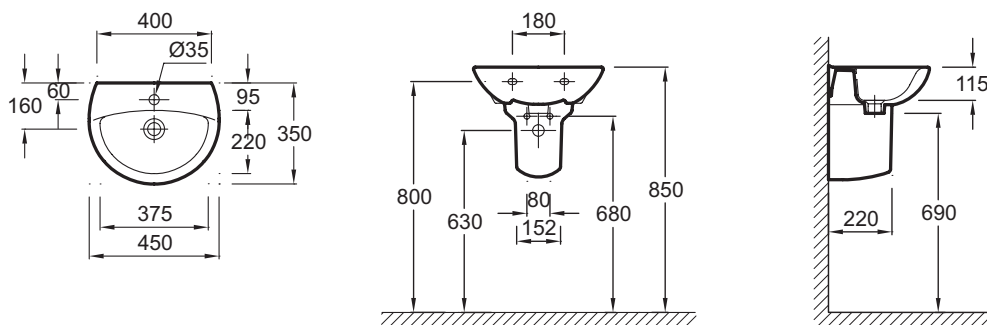

E4152

Collection : PATIO

Couleur* :

00 - Blanc

Principaux atouts :

Caractéristiques techniques

- DIMENSIONS : 45 x 35 cm
- MATÉRIAU : Céramique
- FIXATIONS : Par goujons non fournis
- PRODUIT INCLUS : (robinetterie non incluse)
- POIDS : 8,2 kg
- TYPE D'INSTALLATION : Autoportant
- PERCEMENT ROBINETTERIE : Percé 1 trou
- INFOS COMPLÉMENTAIRES : (robinetterie non incluse)

Bénéfices consommateurs

- FONCTIONNALITÉ : Plage de pose arrière pour un confort d'usage optimal au quotidien
- NETTOYAGE FACILITÉ : Angles doux pour un nettoyage simple et rapide

Dessin technique

Descriptif CCTP : Lave-mains 45 cm. E4152. Collection : PATIO. DIMENSIONS : 45 x 35 cm. POIDS : 8,2 kg. MATÉRIAU : Céramique. TYPE D'INSTALLATION : Autoportant. FIXATIONS : Par goujons non fournis. PERCEMENT ROBINETTERIE : Percé 1 trou. PRODUIT INCLUS : (robinetterie non incluse). INFOS COMPLÉMENTAIRES : (robinetterie non incluse).